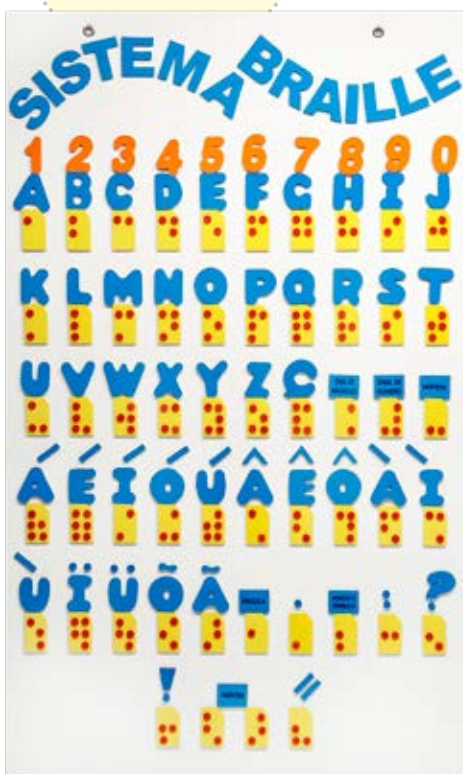

\*Boneca meramente Ilustrativa. Não inclusa.

**CONFIRA OS BRINQUEDOS QUE FAZEM PARTE DO CAMINHÃO:**

**Cód.: 1391**  
**Braille Alfabeto Vazado - M.D.F.**

Material: M.D.F. e E.V.A.  
15 peças de 5 x 7 cm,  
com 6 círculos vazados e  
66 bolinhas em E.V.A.  
Embalagem: Caixa de madeira  
18x18x5 cm.  
A partir de 4 anos.

**Cód.: 0063**  
**Braille Alfabeto Colado**

Material: E.V.A.  
26 peças 10 x 7 cm.  
Embalagem: Plástica.  
A partir de 4 anos.

**Cód.: 0068**  
**Braille Alfabeto Vazado E.V.A.**

Material: E.V.A. 15 peças,  
10 x 7 cm, com 6 círculos  
vazados e 66 bolinhas de E.V.A.  
Embalagem: Plástica  
A partir de 4 anos.

**Cód.: 0064**  
**Braille Sistema Avulso**

Material: E.V.A.  
54 peças 10 X 7 cm.  
Embalagem: Plástica  
A partir de 4 anos.

**Cód.: 1390**  
**Braille Sistema Recortado no M.D.F.**

Material: M.D.F.  
54 peças de 5 x 7 cm.  
Embalagem: Caixa de madeira  
22 x 15 x 8 cm.  
A partir de 4 anos.

**Cód.: 0065**  
**Braille Sistema Quadro**

Material: E.V.A. 100 x 60 cm.  
Contém: 54 interpretações  
em braille.  
Embalagem: Plástica  
A partir de 5 anos.

frente

Acompanha placa  
com ilustração  
em baixo - relevo.