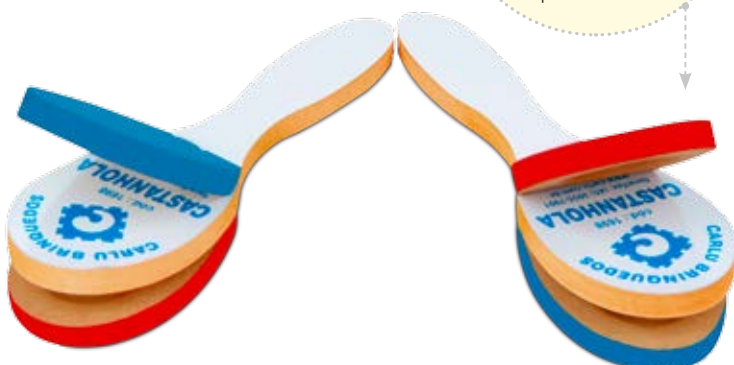

Cód.: 1698
Musicalização -
Castanhola

Material: M.D.F. Instrumento musical de percussão. Contém: 02 unidades de castanhola. Medidas: 20 x 6 x 3 cm. Embalagem: Plástica. A partir de 4 anos.