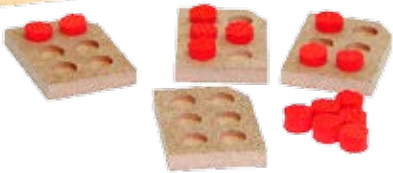

\*Boneca meramente Ilustrativa. Não inclusa.

**CONFIRA OS BRINQUEDOS QUE FAZEM PARTE DO CAMINHÃO:**

**Cód.: 1391**  
**Braille Alfabeto Vazado - M.D.F.**

Material: M.D.F. e E.V.A.  
15 peças de 5 x 7 cm,  
com 6 círculos vazados e  
66 bolinhas em E.V.A.  
Embalagem: Caixa de madeira  
18x18x5 cm.  
A partir de 4 anos.

**Cód.: 0063**  
**Braille Alfabeto Colado**

Material: E.V.A.  
26 peças 10 x 7 cm.  
Embalagem: Plástica.  
A partir de 4 anos.

**Cód.: 0068**  
**Braille Alfabeto Vazado E.V.A.**

Material: E.V.A. 15 peças,  
10 x 7 cm, com 6 círculos  
vazados e 66 bolinhas de E.V.A.  
Embalagem: Plástica  
A partir de 4 anos.