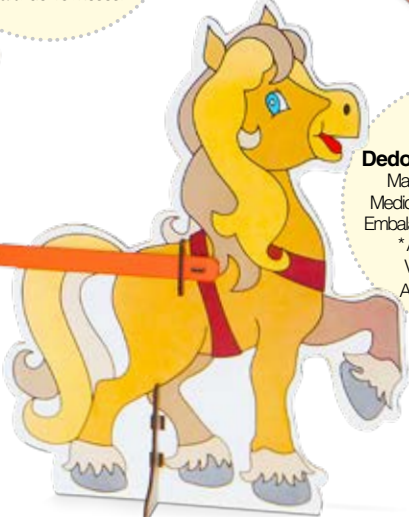

Cód.: 1674
Teatro de Dedoches Carruagem
Material: M.D.F. e T.N.T.
Medidas: 84,5 x 25 x 40 cm.
Embalagem: P.V.C. encolhível.
* A cortina pode ser
Vermelha ou azul.
A partir de 4 anos.

*Dedoches meramente ilustrativos. Não acompanham o produto.