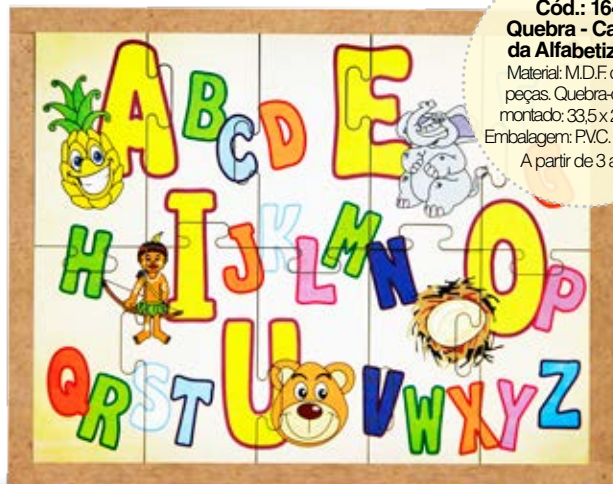

**Cód.: 1643
Quebra - Cabeça
da Alfabetização**

Material: M.D.F. com 10
peças. Quebra-cabeça
montado: 33,5 x 26,5 cm.
Embalagem: PVC, encolhível.
A partir de 3 anos.