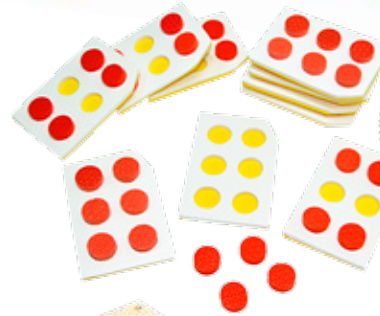

\*Boneca meramente Ilustrativa. Não inclusa.

**CONFIRA OS BRINQUEDOS QUE FAZEM PARTE DO CAMINHÃO:**

**Cód.: 1391**  
**Braille Alfabeto Vazado - M.D.F.**

Material: M.D.F. e E.V.A.  
15 peças de 5 x 7 cm,  
com 6 círculos vazados e  
66 bolinhas em E.V.A.  
Embalagem: Caixa de madeira  
18x18x5 cm.  
A partir de 4 anos.

**Cód.: 0063**  
**Braille Alfabeto Colado**

Material: E.V.A.  
26 peças 10 x 7 cm.  
Embalagem: Plástica.  
A partir de 4 anos.

**Cód.: 0068**  
**Braille Alfabeto Vazado E.V.A.**

Material: E.V.A. 15 peças,  
10 x 7 cm, com 6 círculos  
vazados e 66 bolinhas de E.V.A.  
Embalagem: Plástica  
A partir de 4 anos.