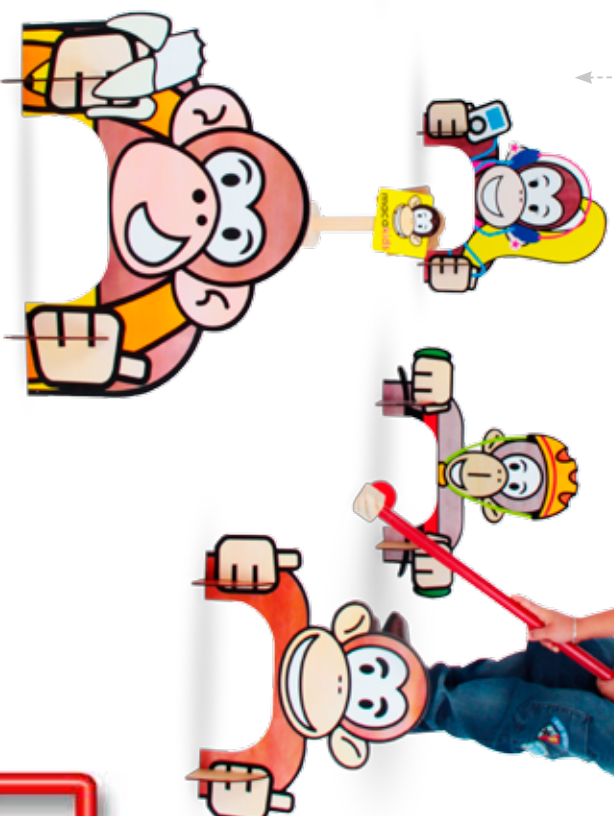

Até 4 participantes.