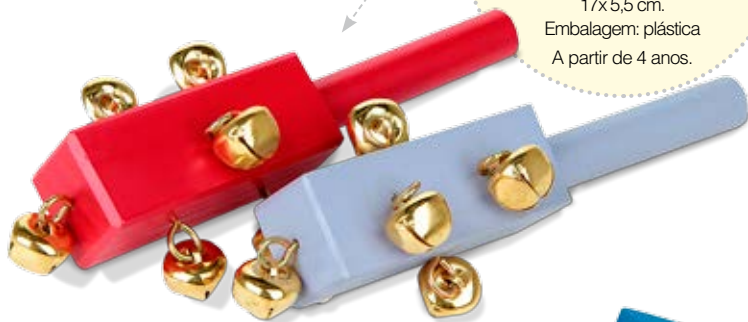

Cód.: 1697
Musicalização -
Chocalho de guizos

Material: madeira e metal. Instrumento musical de Percussão. Contém 02 unidades de Chocalho de guizos. Medindo aproximadamente 17x5,5 cm. Embalagem: plástica. A partir de 4 anos.