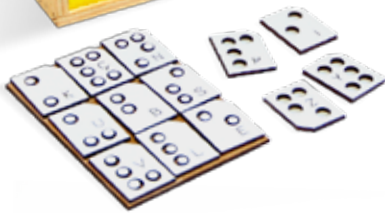

Cód.: 1607
Braille Bingo

Material: M.D.F. e T.N.T.
Contém: 60 peças.
Embalagem: Caixa de madeira
medindo 18 x 18 x 6 cm.
A partir de 5 anos.