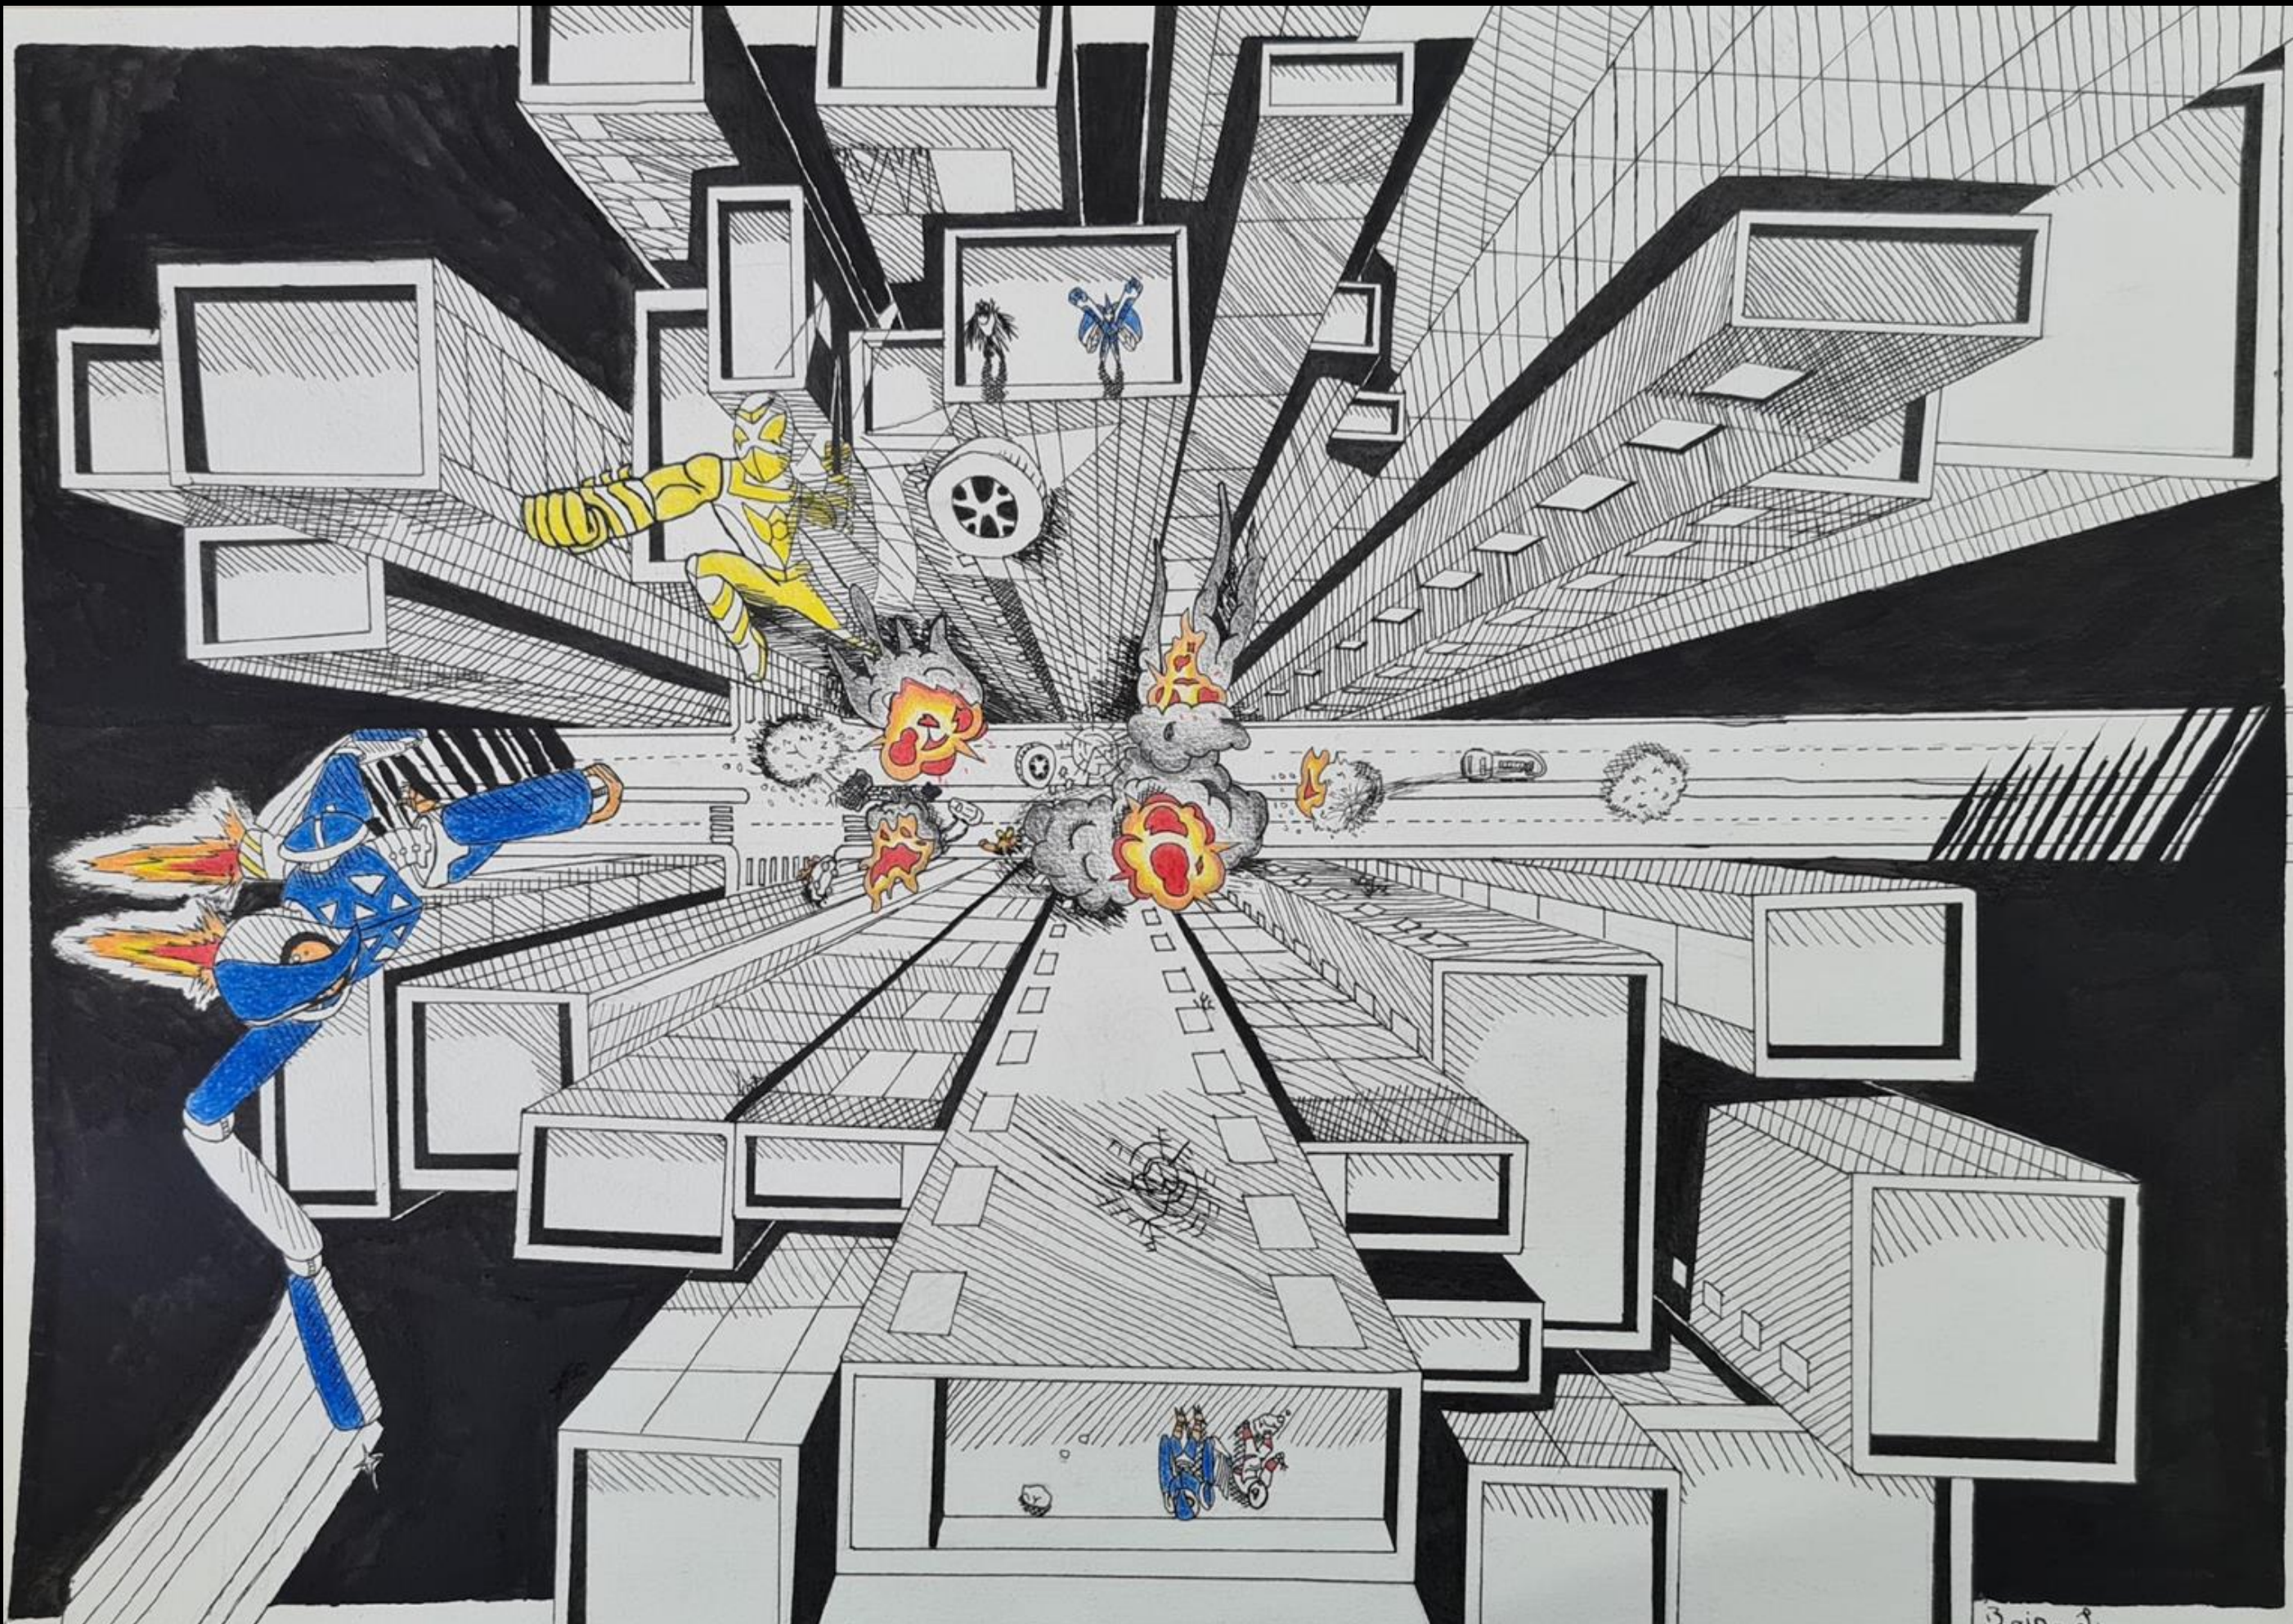

Professora: Aryana Rech

Eduardo Geremia da Costa

Lápis de cor e pastel seco

2º ano inicial

Curso de Desenho

Professora Aryana Rech

EXPOSIÇÃO VIRTUAL
MOSTRA DIDÁTICA 2021
DESENHO E PINTURA

Brian Luiz dos Santos
Nanquim e lápis de cor
1º ano final
Curdo de Desenho
Professora Aryana Rech