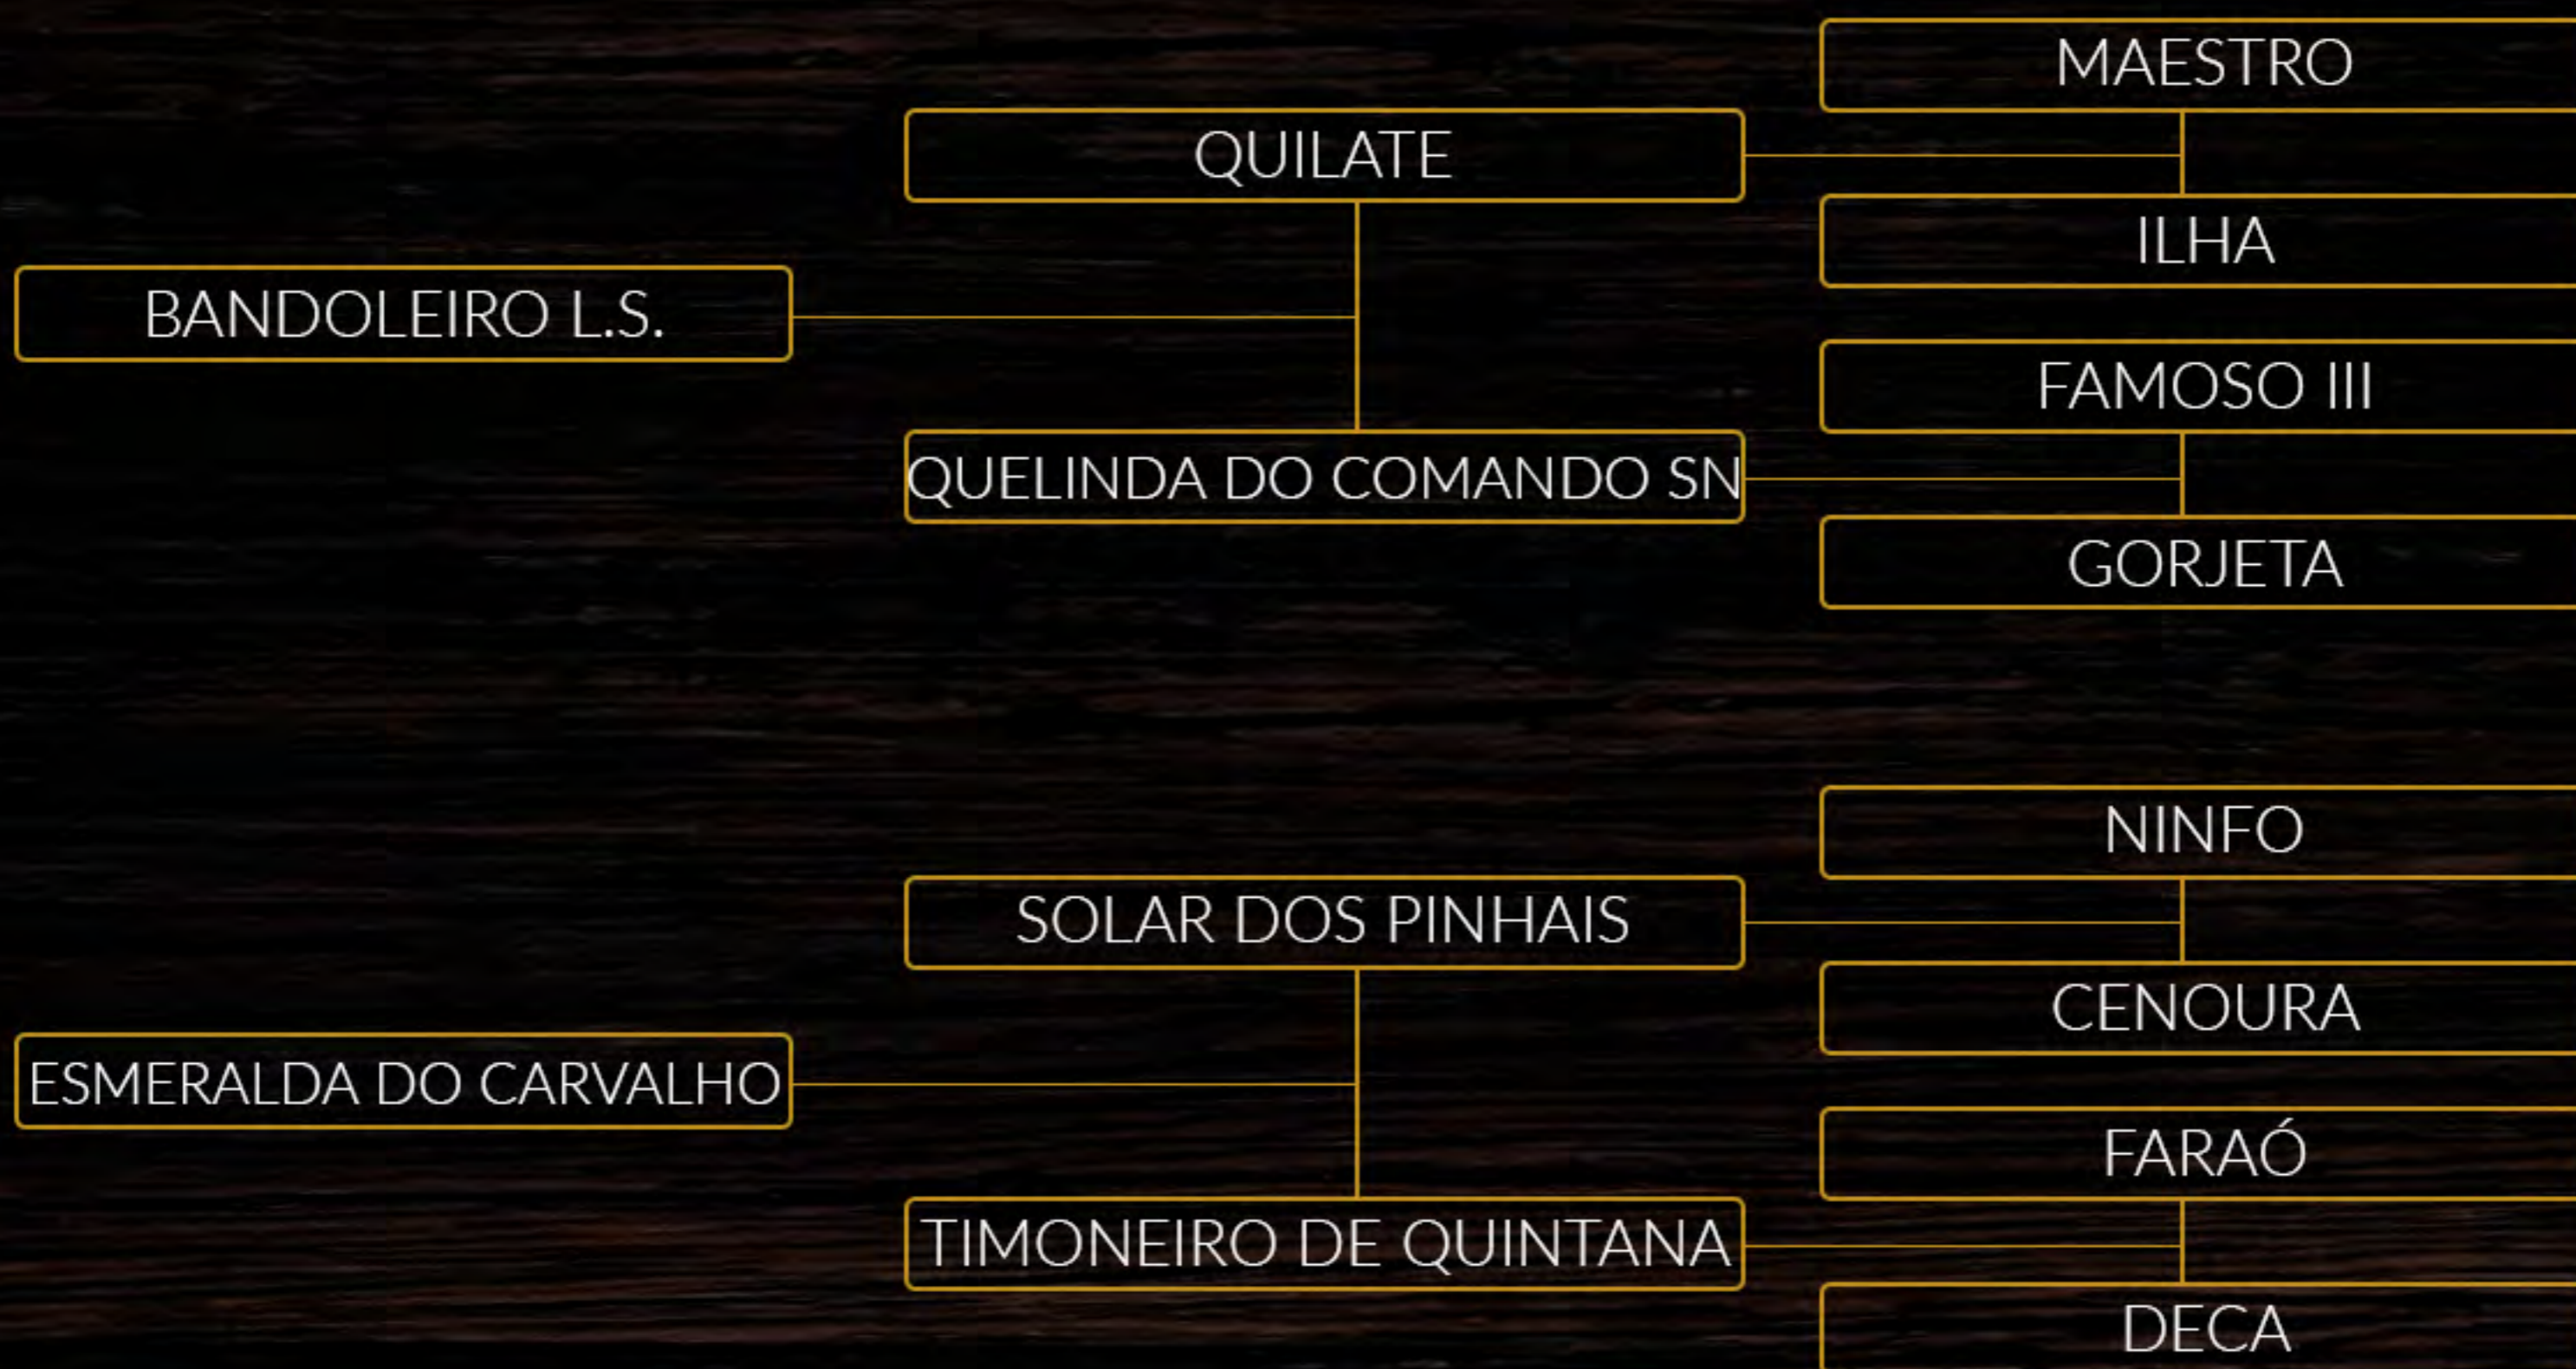

[Acesse a página do animal clicando aqui](#)