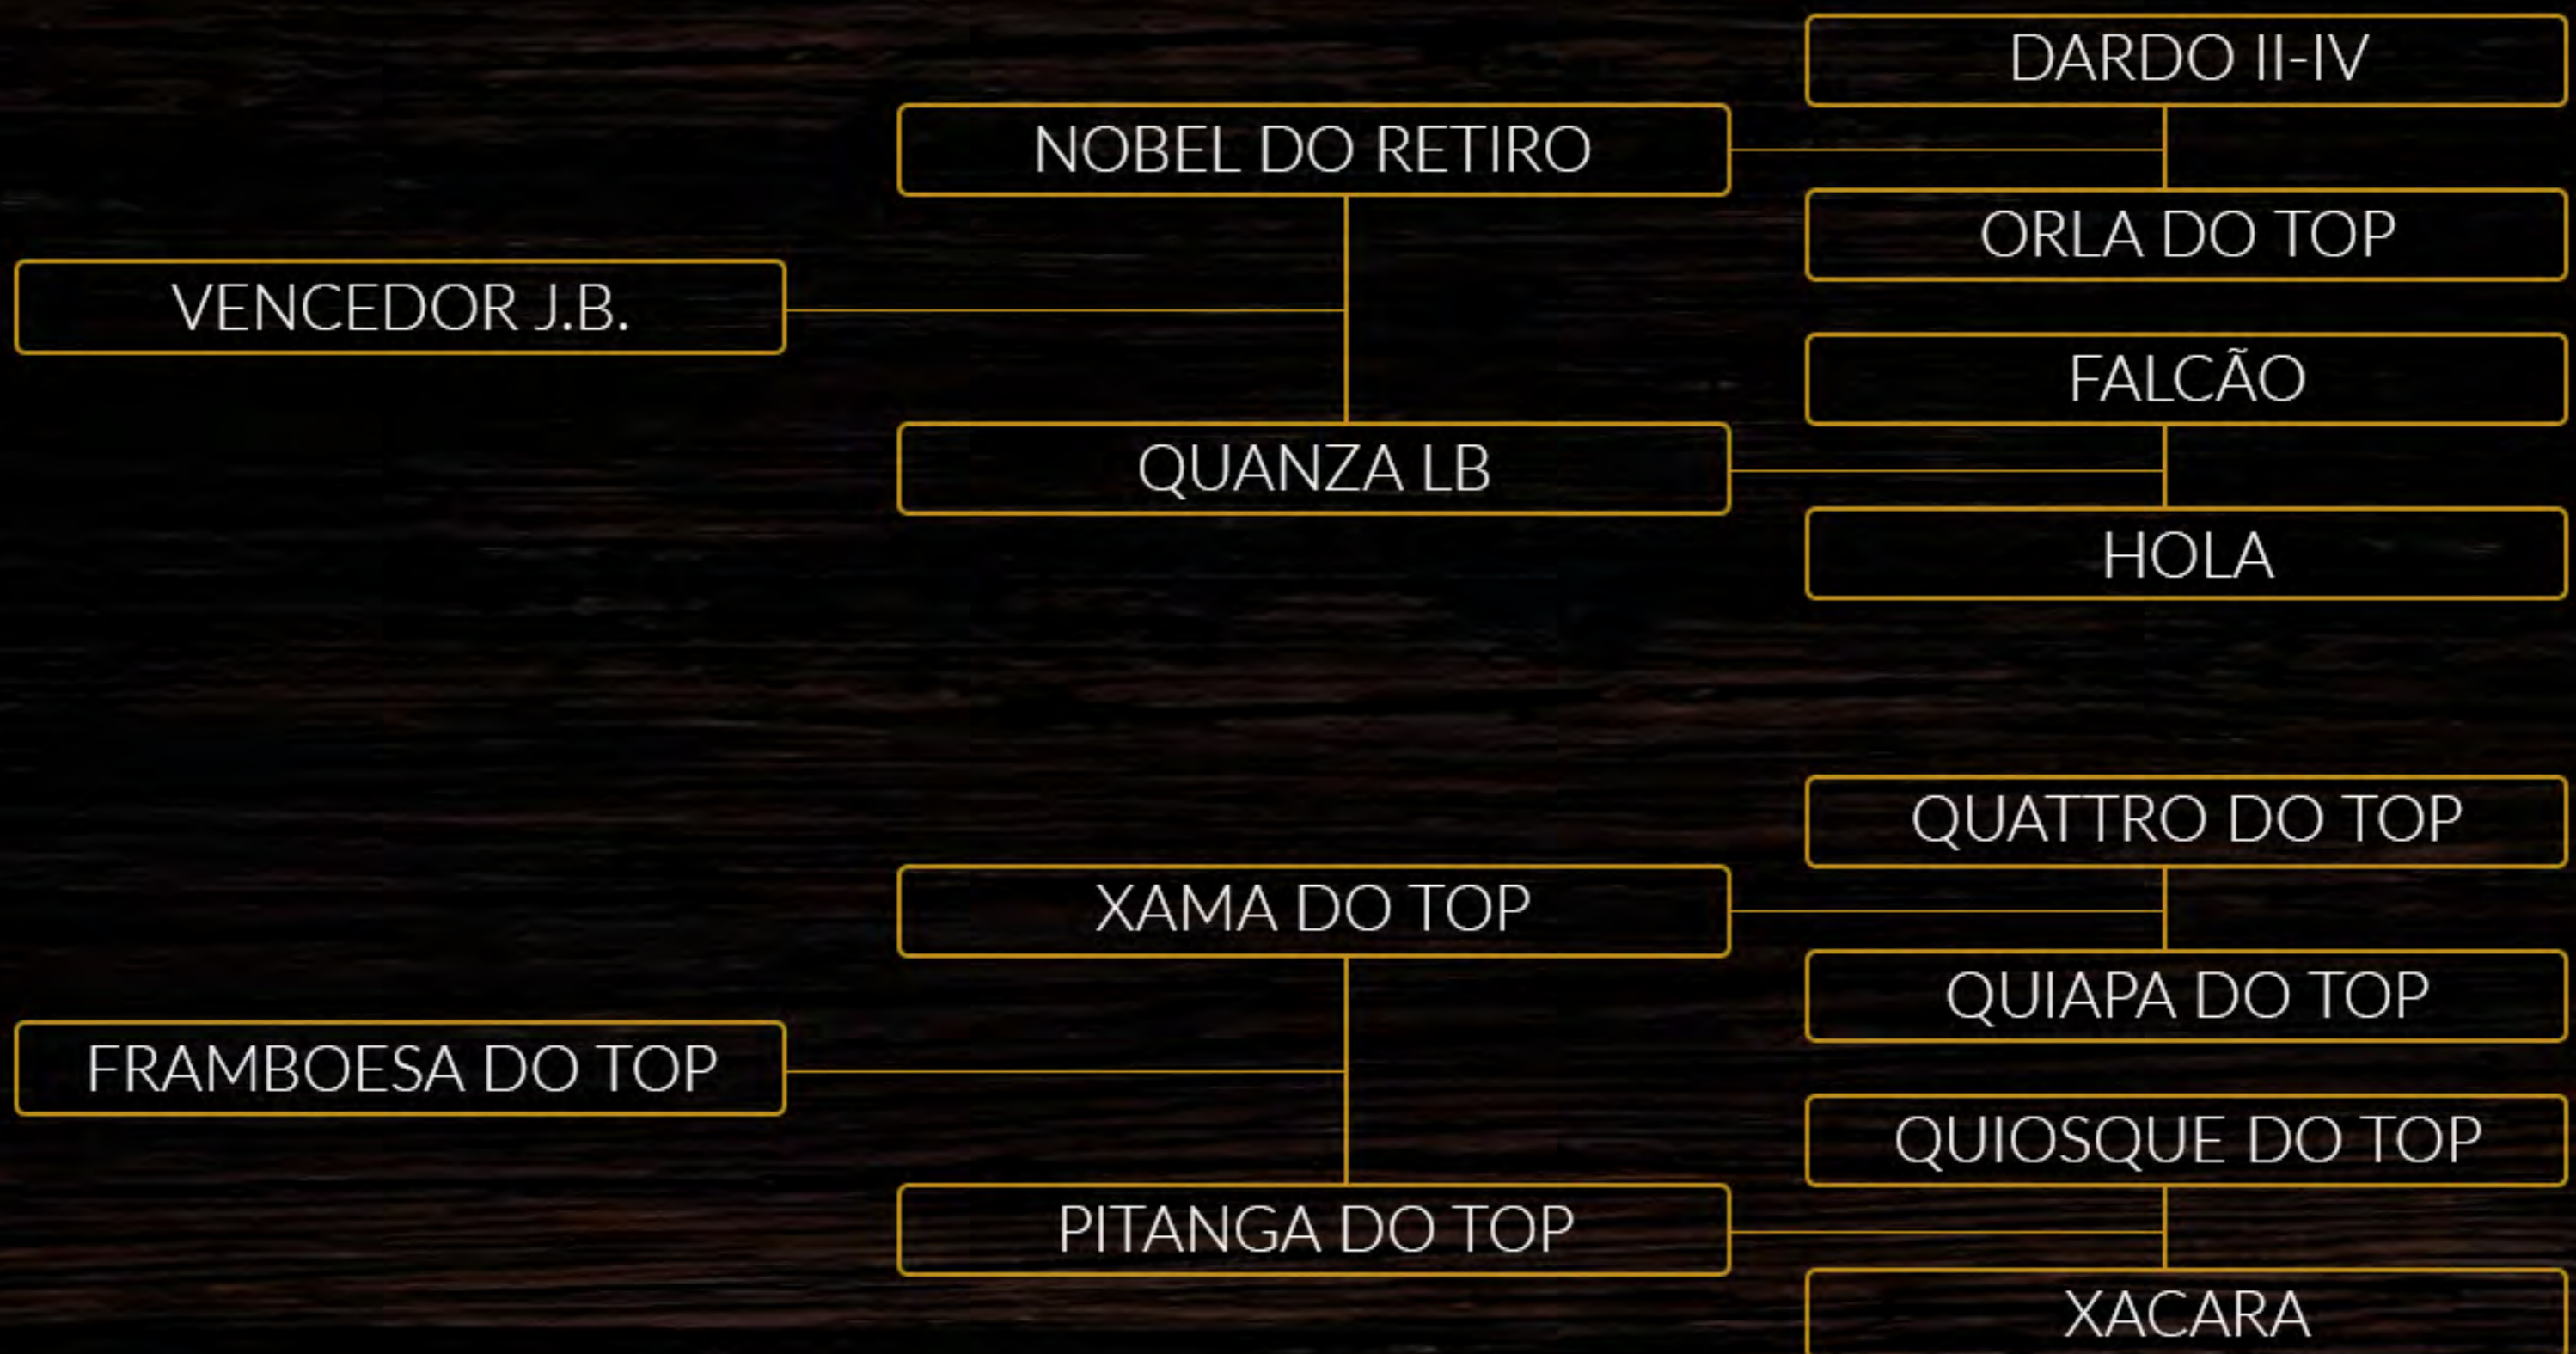

Acesse a página do animal clicando aqui