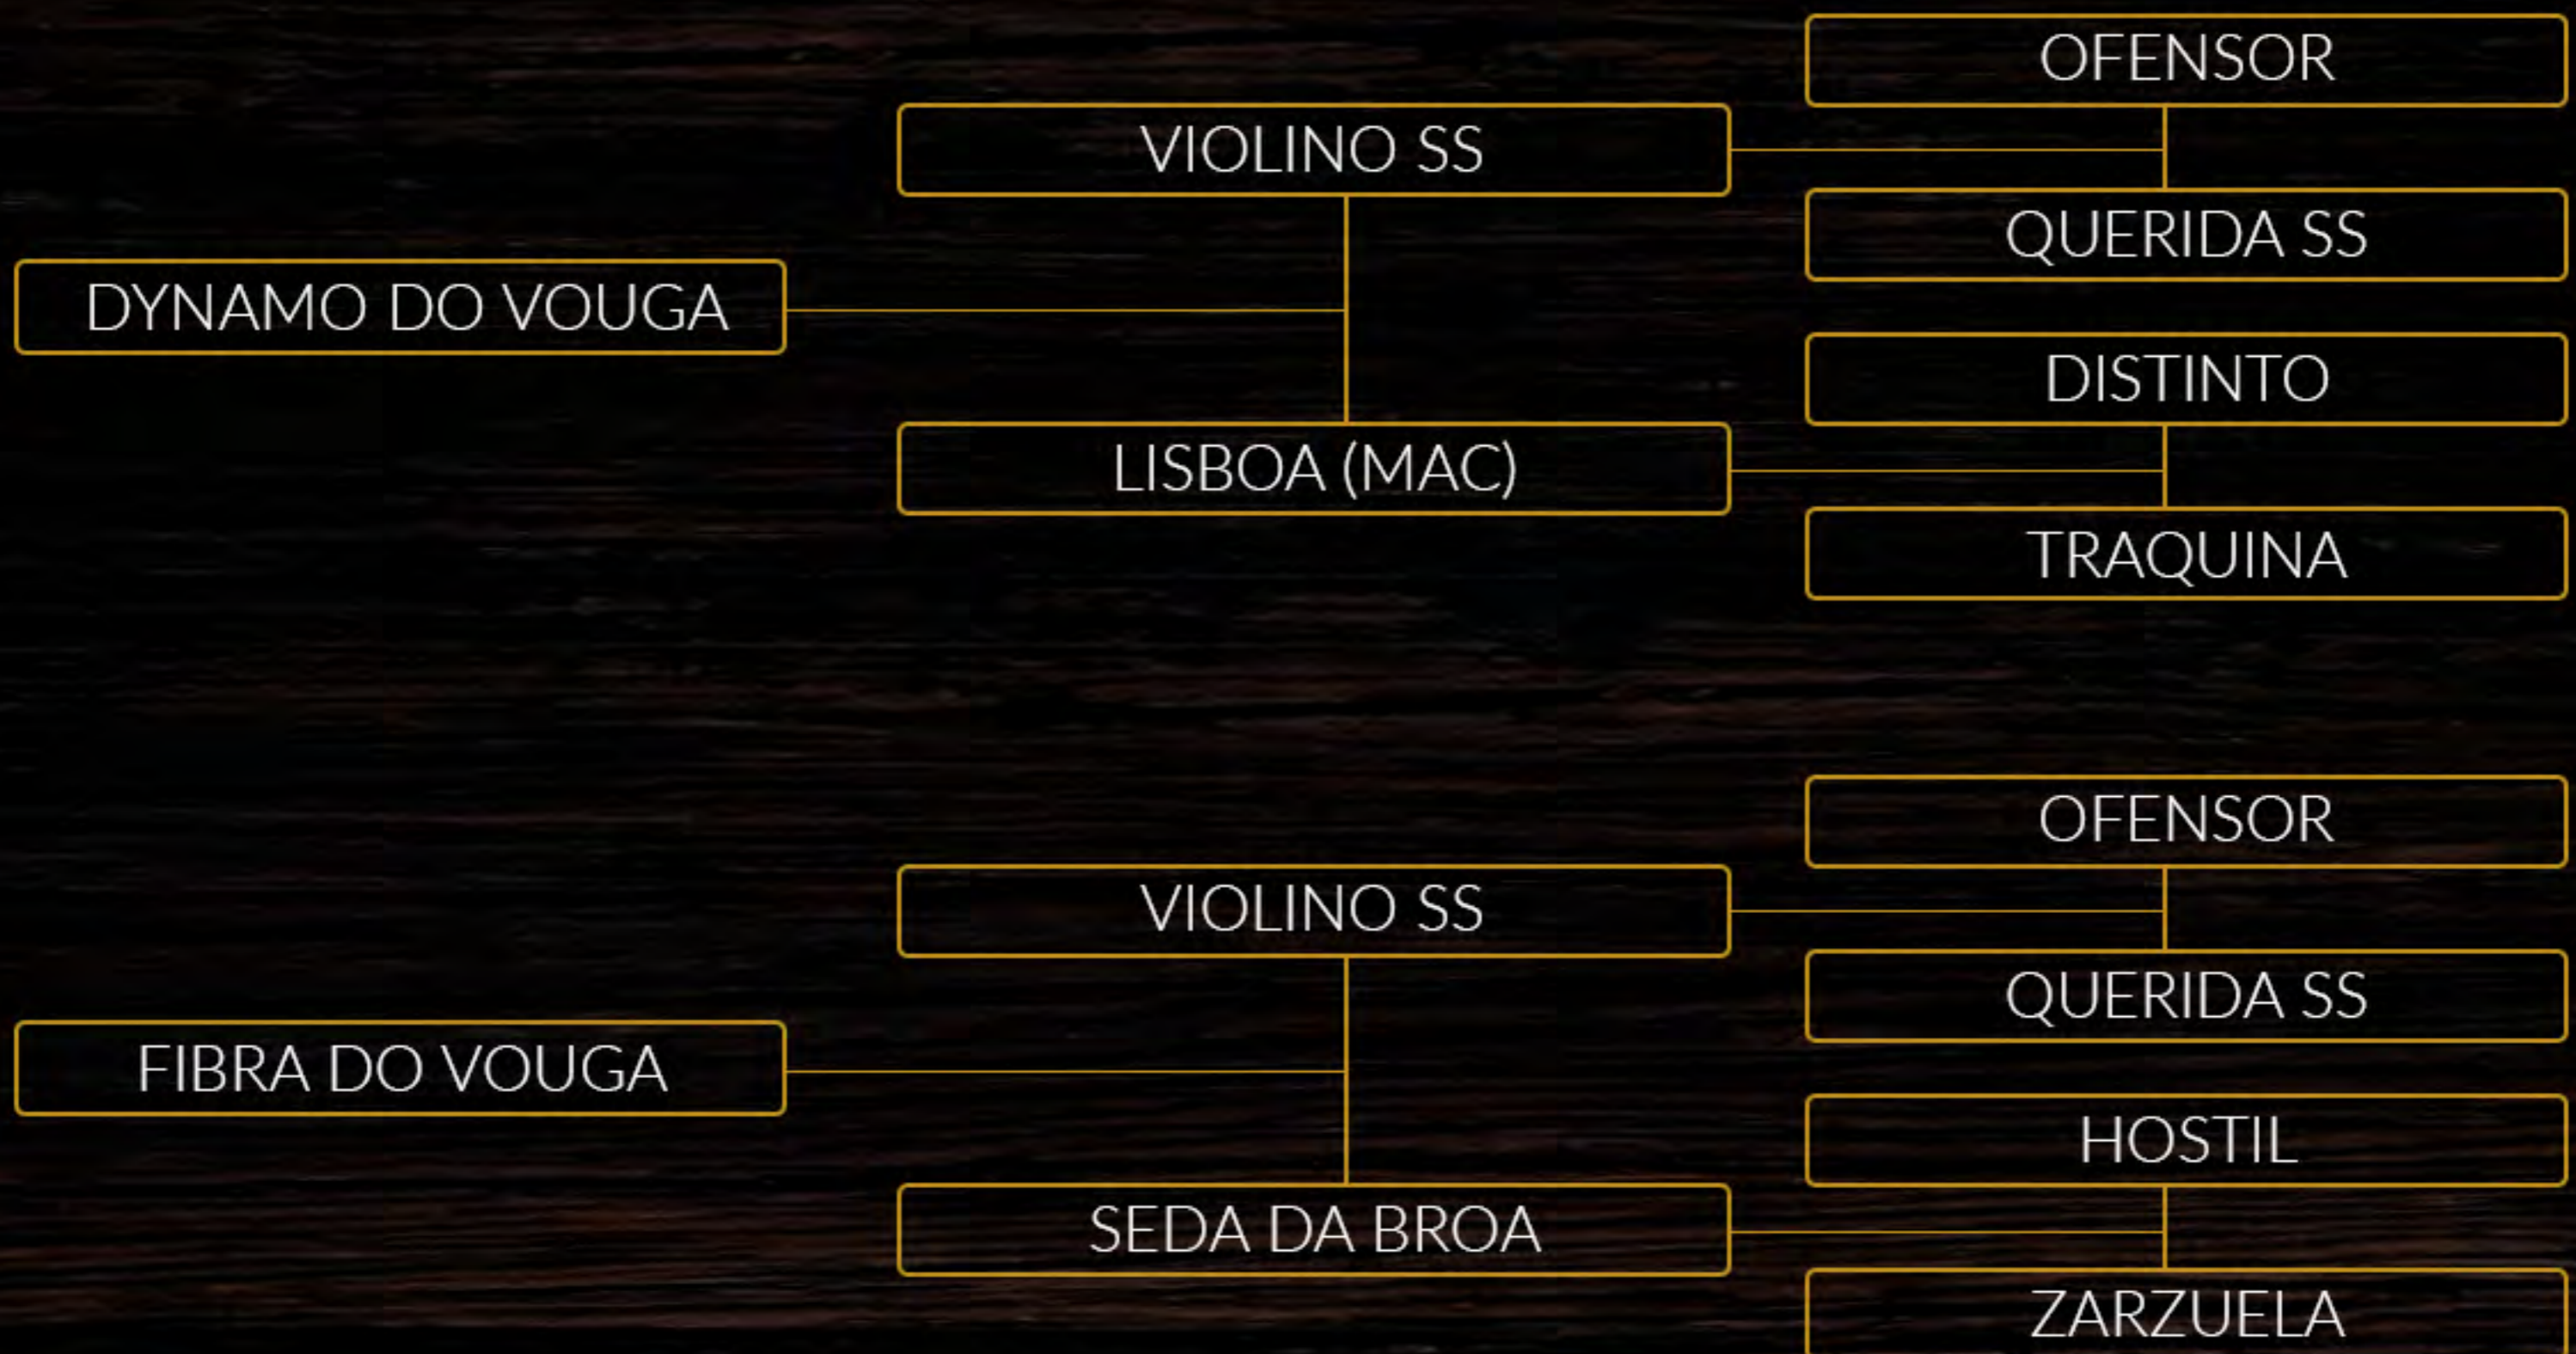

ROSANA GIACOMAZZI
☎ (11) 94046-2672

RAUL MAURA SILVA
☎ (11) 98149-6432

ODYSSEIA MITO DO VOUGA

COUDELARIA MITO LUSITANO - ITÚ/SP

Potra feminina, de movimentação elástica e ativa, muito típica dentro do padrão da raça PSL. Poderá ser coberta já na próxima temporada de monta (2021/2022).

Filha do campeão Dynamo do Vouga na também campeã Fibra do Vouga. Seu pedigree traz o tri-campeão de Golegã Volino SS, o Distinto MAC, pai de inúmeros expoentes da raça, e ainda o Hostil, em sua linha baixa. Pedigree refinado para ser mesclado com o garanhão da preferência do seu novo proprietário.

FÊMEA • 09-01-2018 • REG.: 8392-FN • P. S. LUSITANO • TORDILHA

[Acesse a página do animal clicando aqui](#)

QHALEESI IMPERIAL

HARAS IMPERIAL - ARANDÚ/SP

Potra palomina que tem em seu pedigree ancestrais renomados em esporte e morfologia. Em sua linha alta: Dom HI e Solar dos Pinhais. Na linha baixa, o campeão Quieto (Campeão em exposições internacionais), em Volúpia Imperial, irmã materna de Utopia Imperial, Campeão de adestramento sob a sela de André Ganc, vencedor de várias competições internacionais (São Jorge e GP) e garanhão aprovado com 80 pontos. Qhaleesi traz a beleza ímpar e a movimentação superior de seus pais, cujas fotos estão no vídeo. Potra para ser incorporada a uma nova criação ou para ser um presente inesquecível!