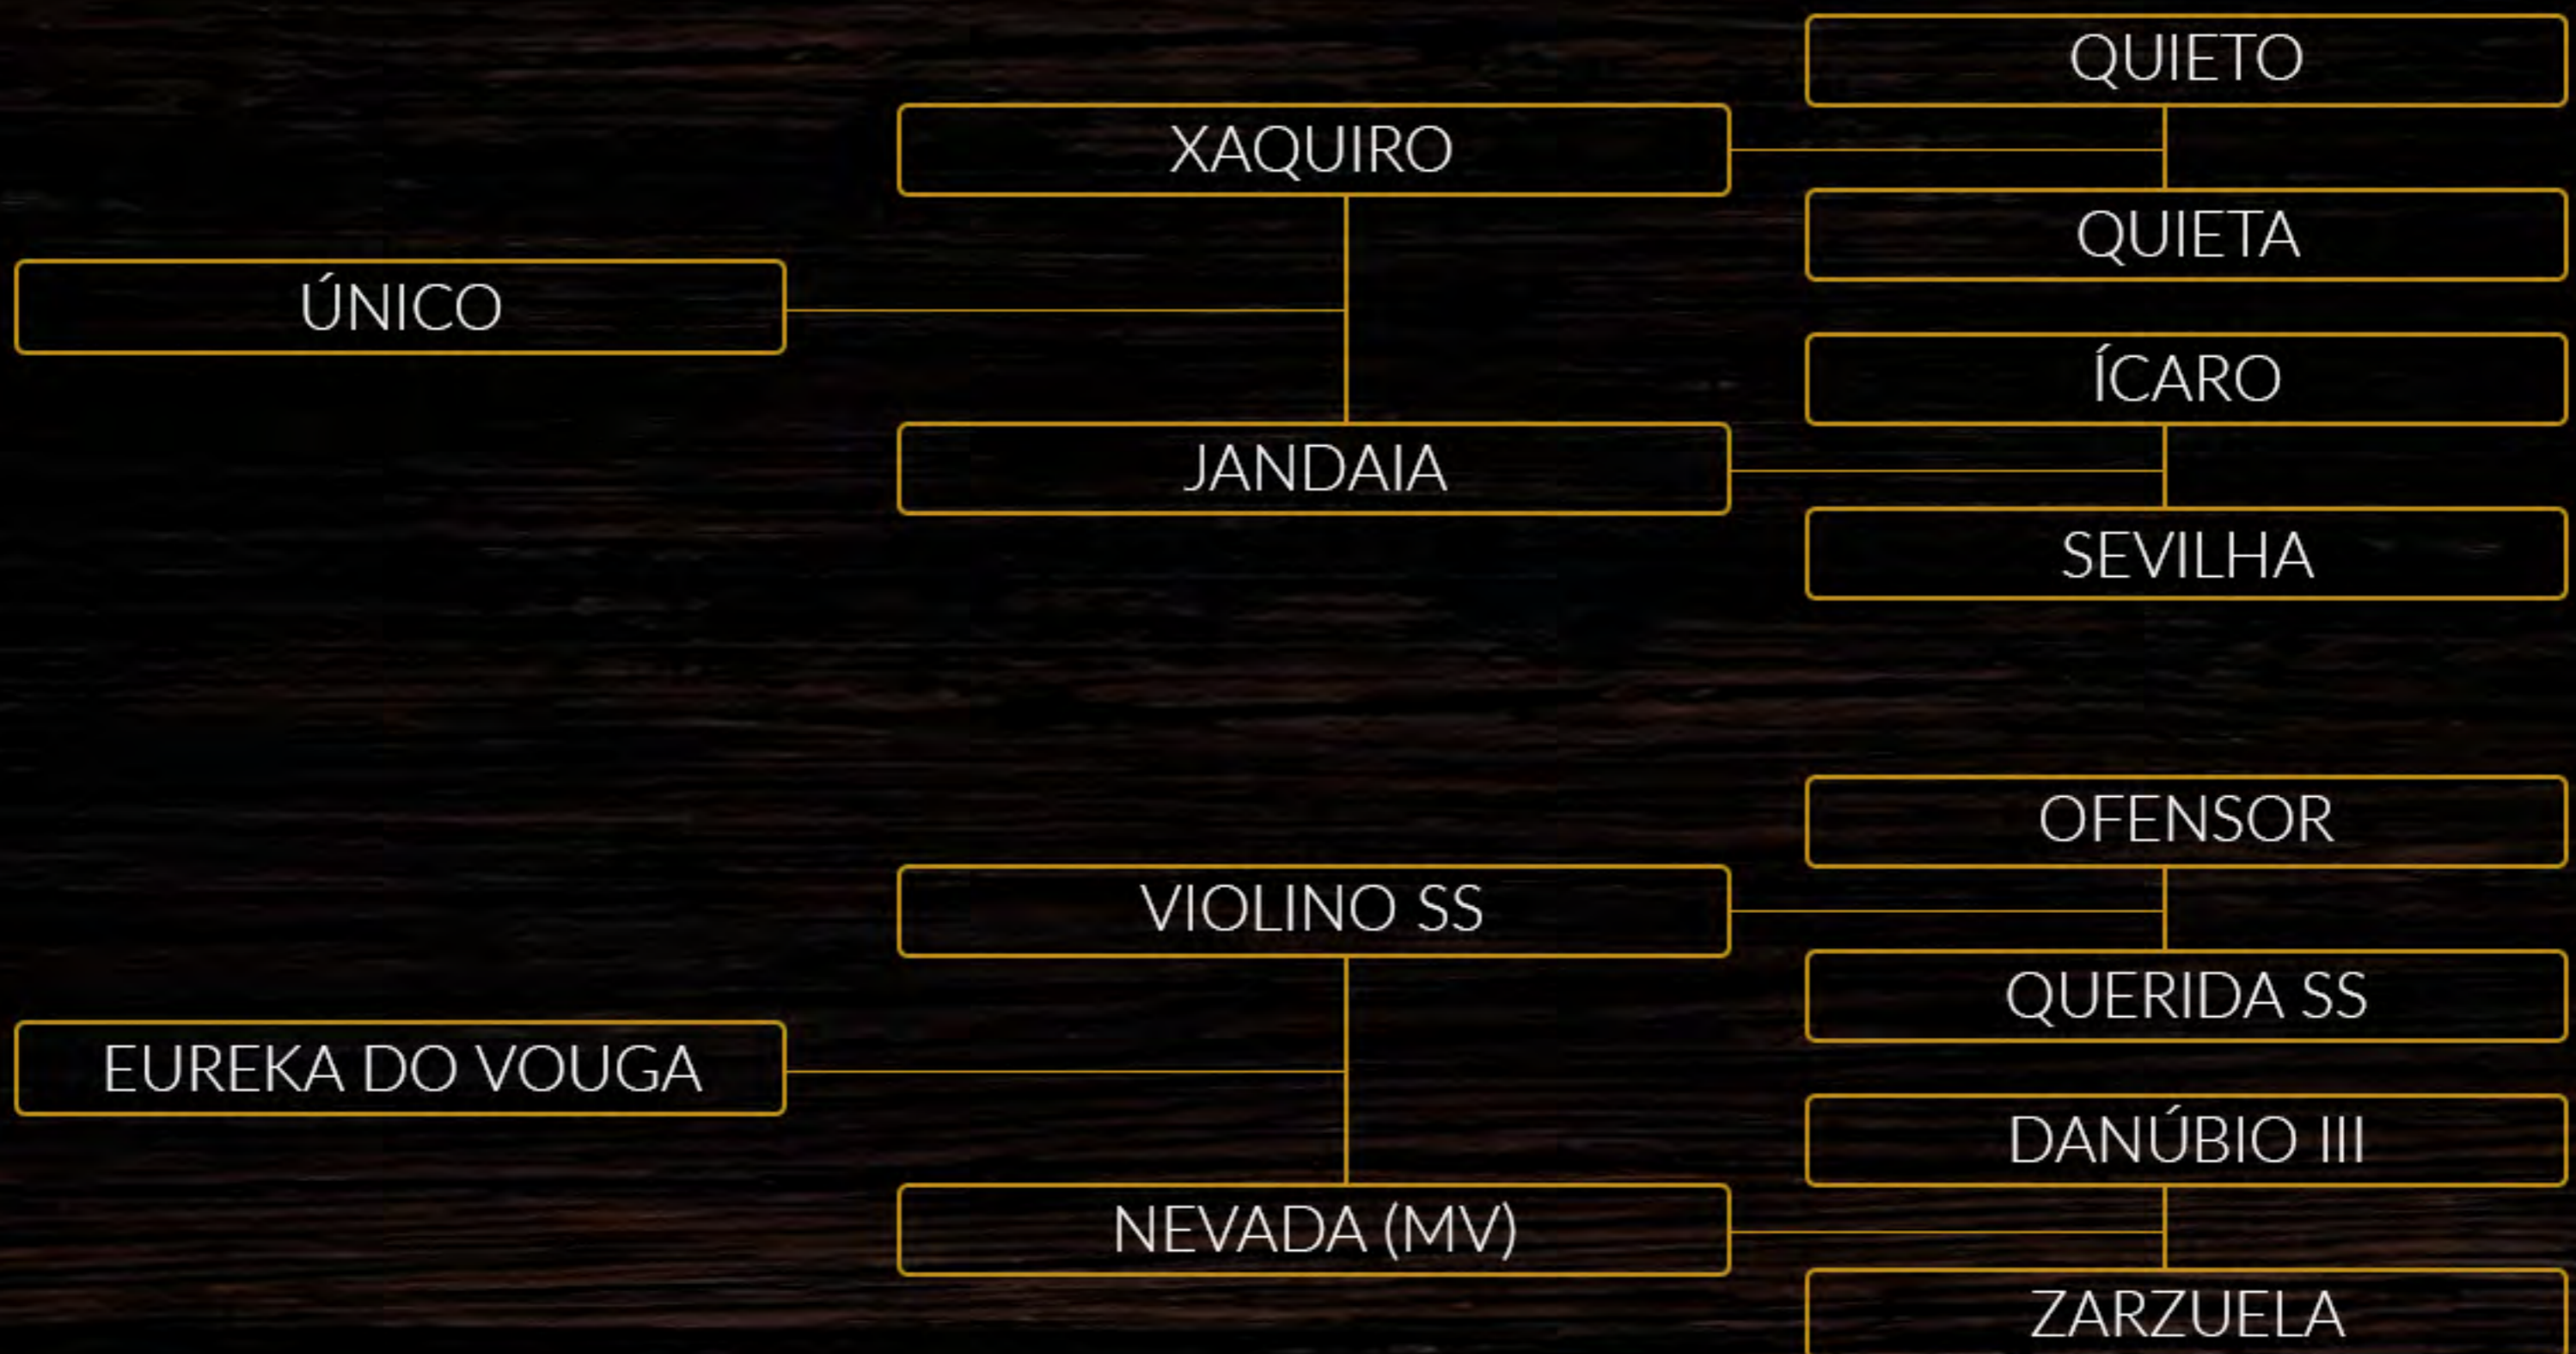

[Acesse a página do animal clicando aqui](#)