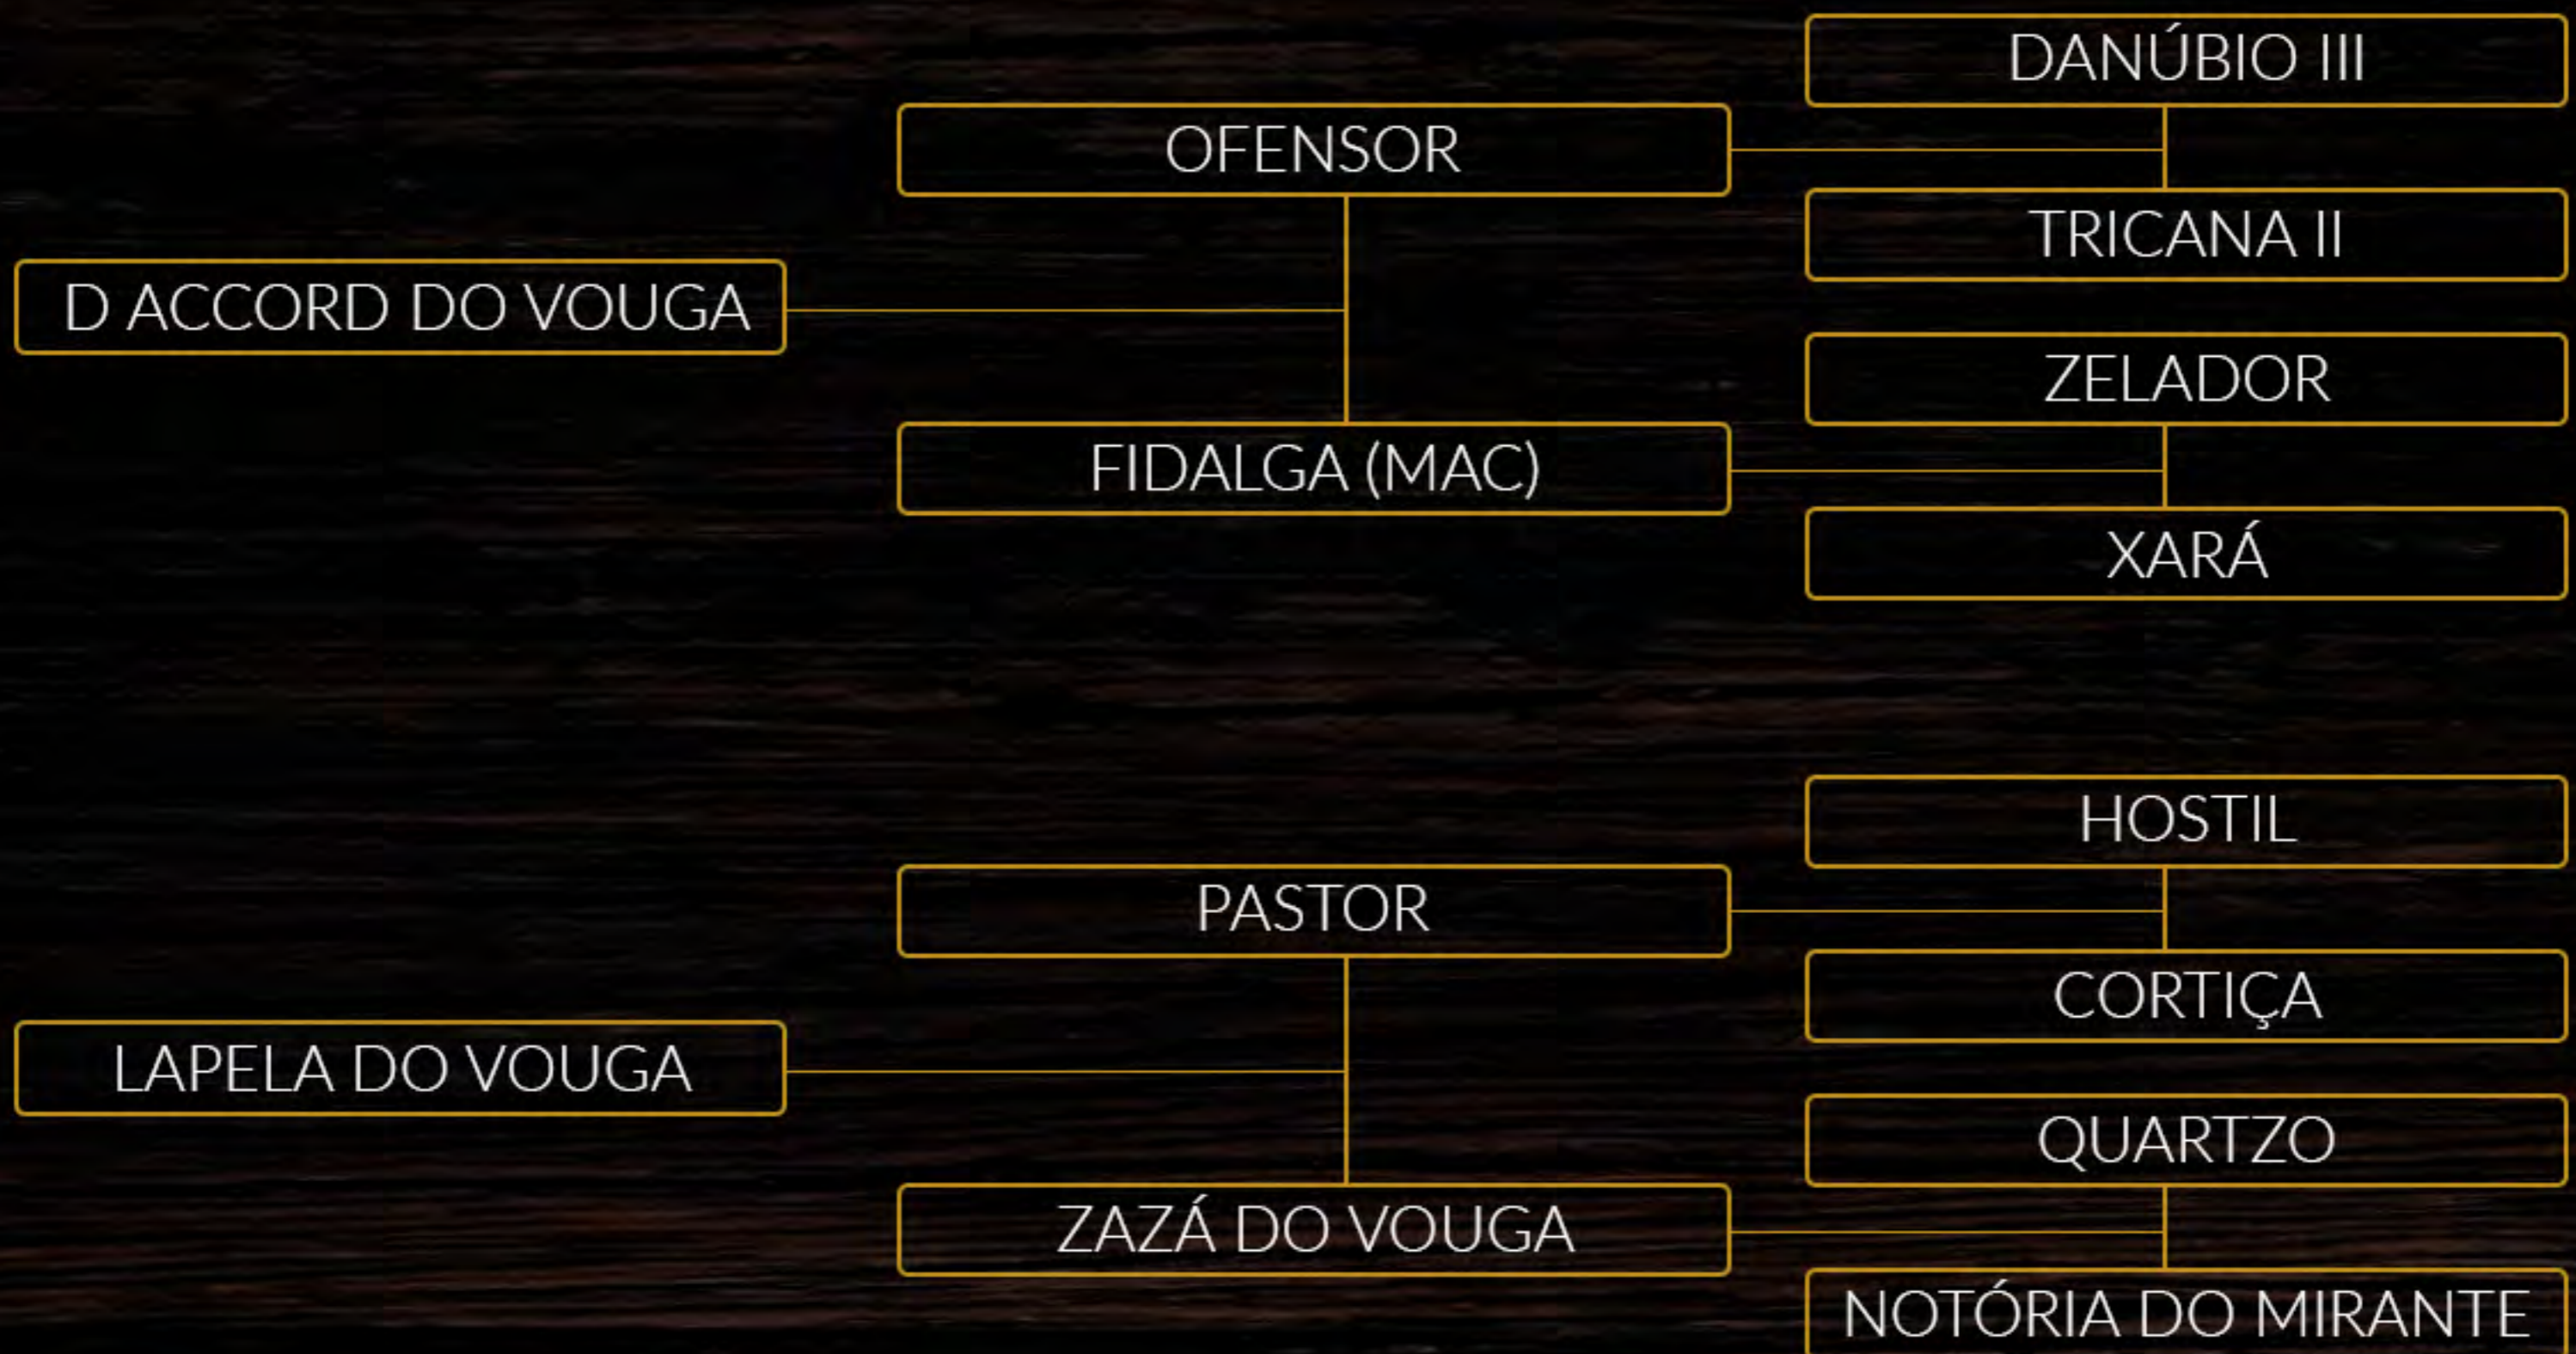

MACHO • 06-12-2019 • REG.: EM ANDAM. • P. S. LUSITANO • BAIO

[Acesse a página do animal clicando aqui](#)

LOTE 08

PEPSI SKY

HARAS SÃO FRANCISCO - LENÇÓIS PAULISTA/SP

Muito bem desenvolvida e dócil, Pepsi Sky é uma futura reprodutora que poderá também ser usada para a sela de passeio ou de esporte.

Filha do tri-Campeão dos Campeões D'Accord do Vouga (Ofensor MV x Fidalga MAC) na Lapela do Vouga, égua baía filha do internacional Pastor (Hostil) na carismática Zazá do Vouga, palomina vencedora nas pistas de Morfologia e de Adestramento. Produto do promissor cruzamento D'Accord x Pastor, beleza e esporte.

FÊMEA • 08-01-2019 • REG.: 8884-FN • P. S. LUSITANO • TORDILHA

[Acesse a página do animal clicando aqui](#)

QUEHERANÇA DO VOUGA

COUDELARIA MITO LUSITANO - ITÚ/SP

Delicada e feminina, Queherança do Vouga traduz o que se espera de um moderno Puro Sangue Lusitano. Equilibrada, pescoço arqueado, espáduas soltas e com trote leve e elástico, tem tudo para ser uma importante reprodutora no futuro. Destaque para sua garupa que transmite potência para sua movimentação.