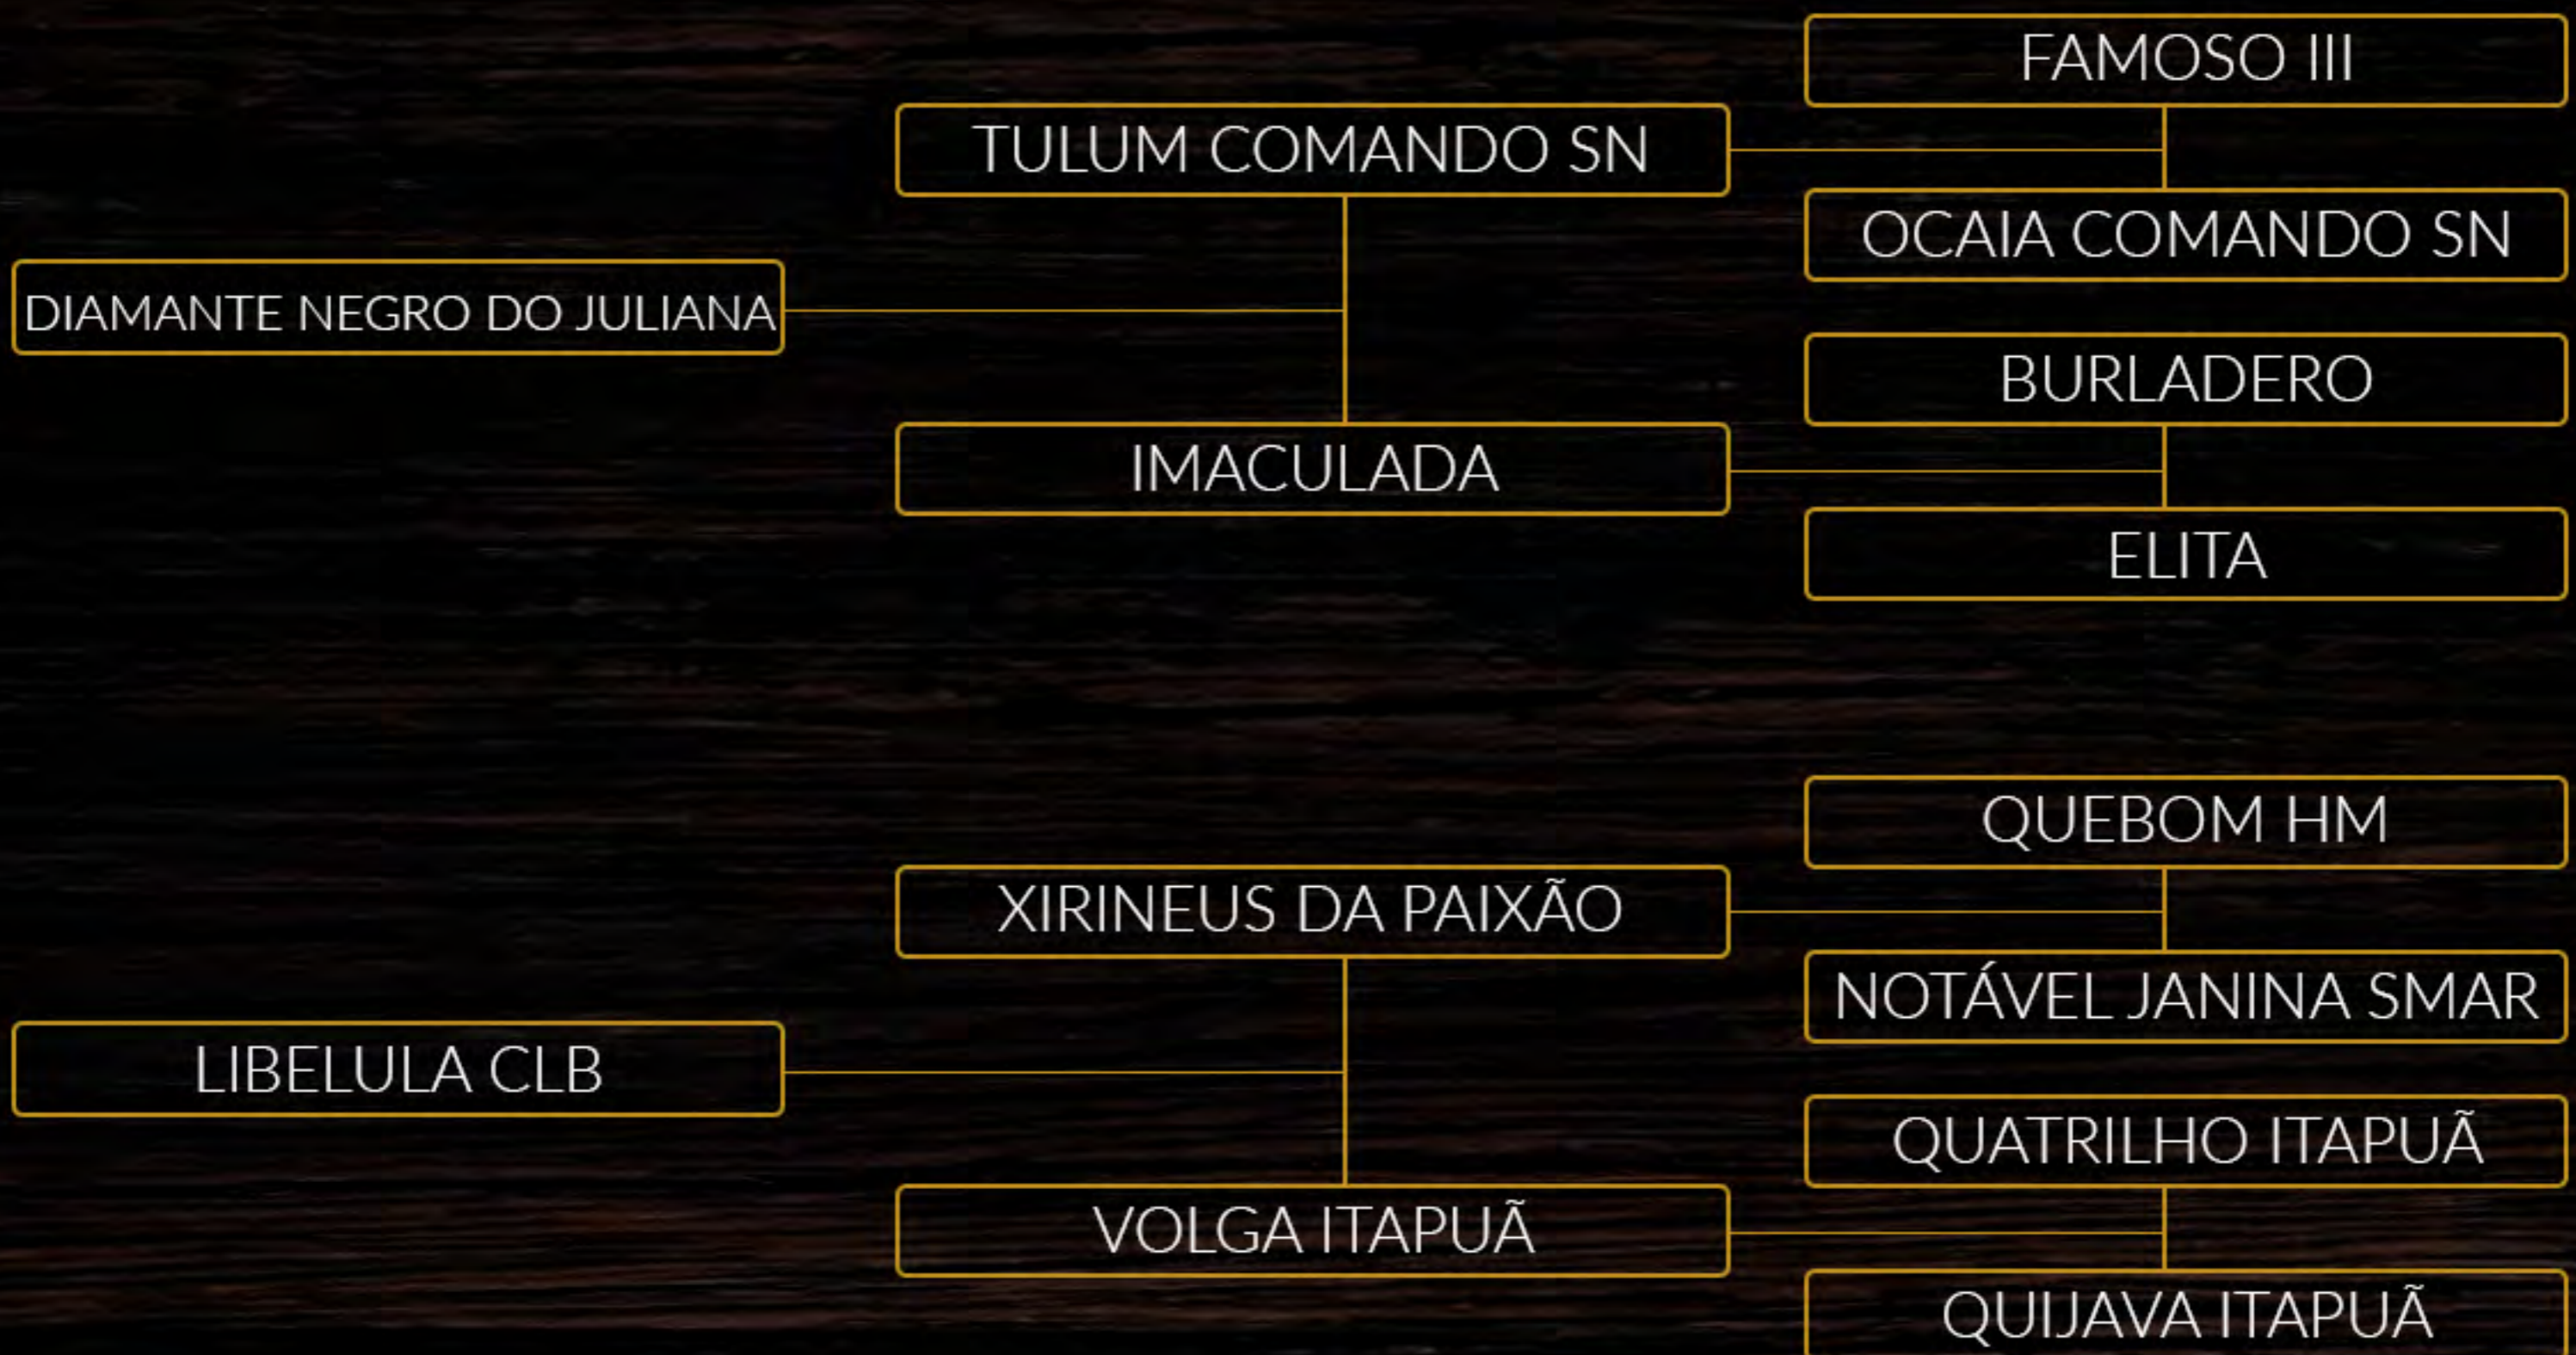

[Acesse a página do animal clicando aqui](#)