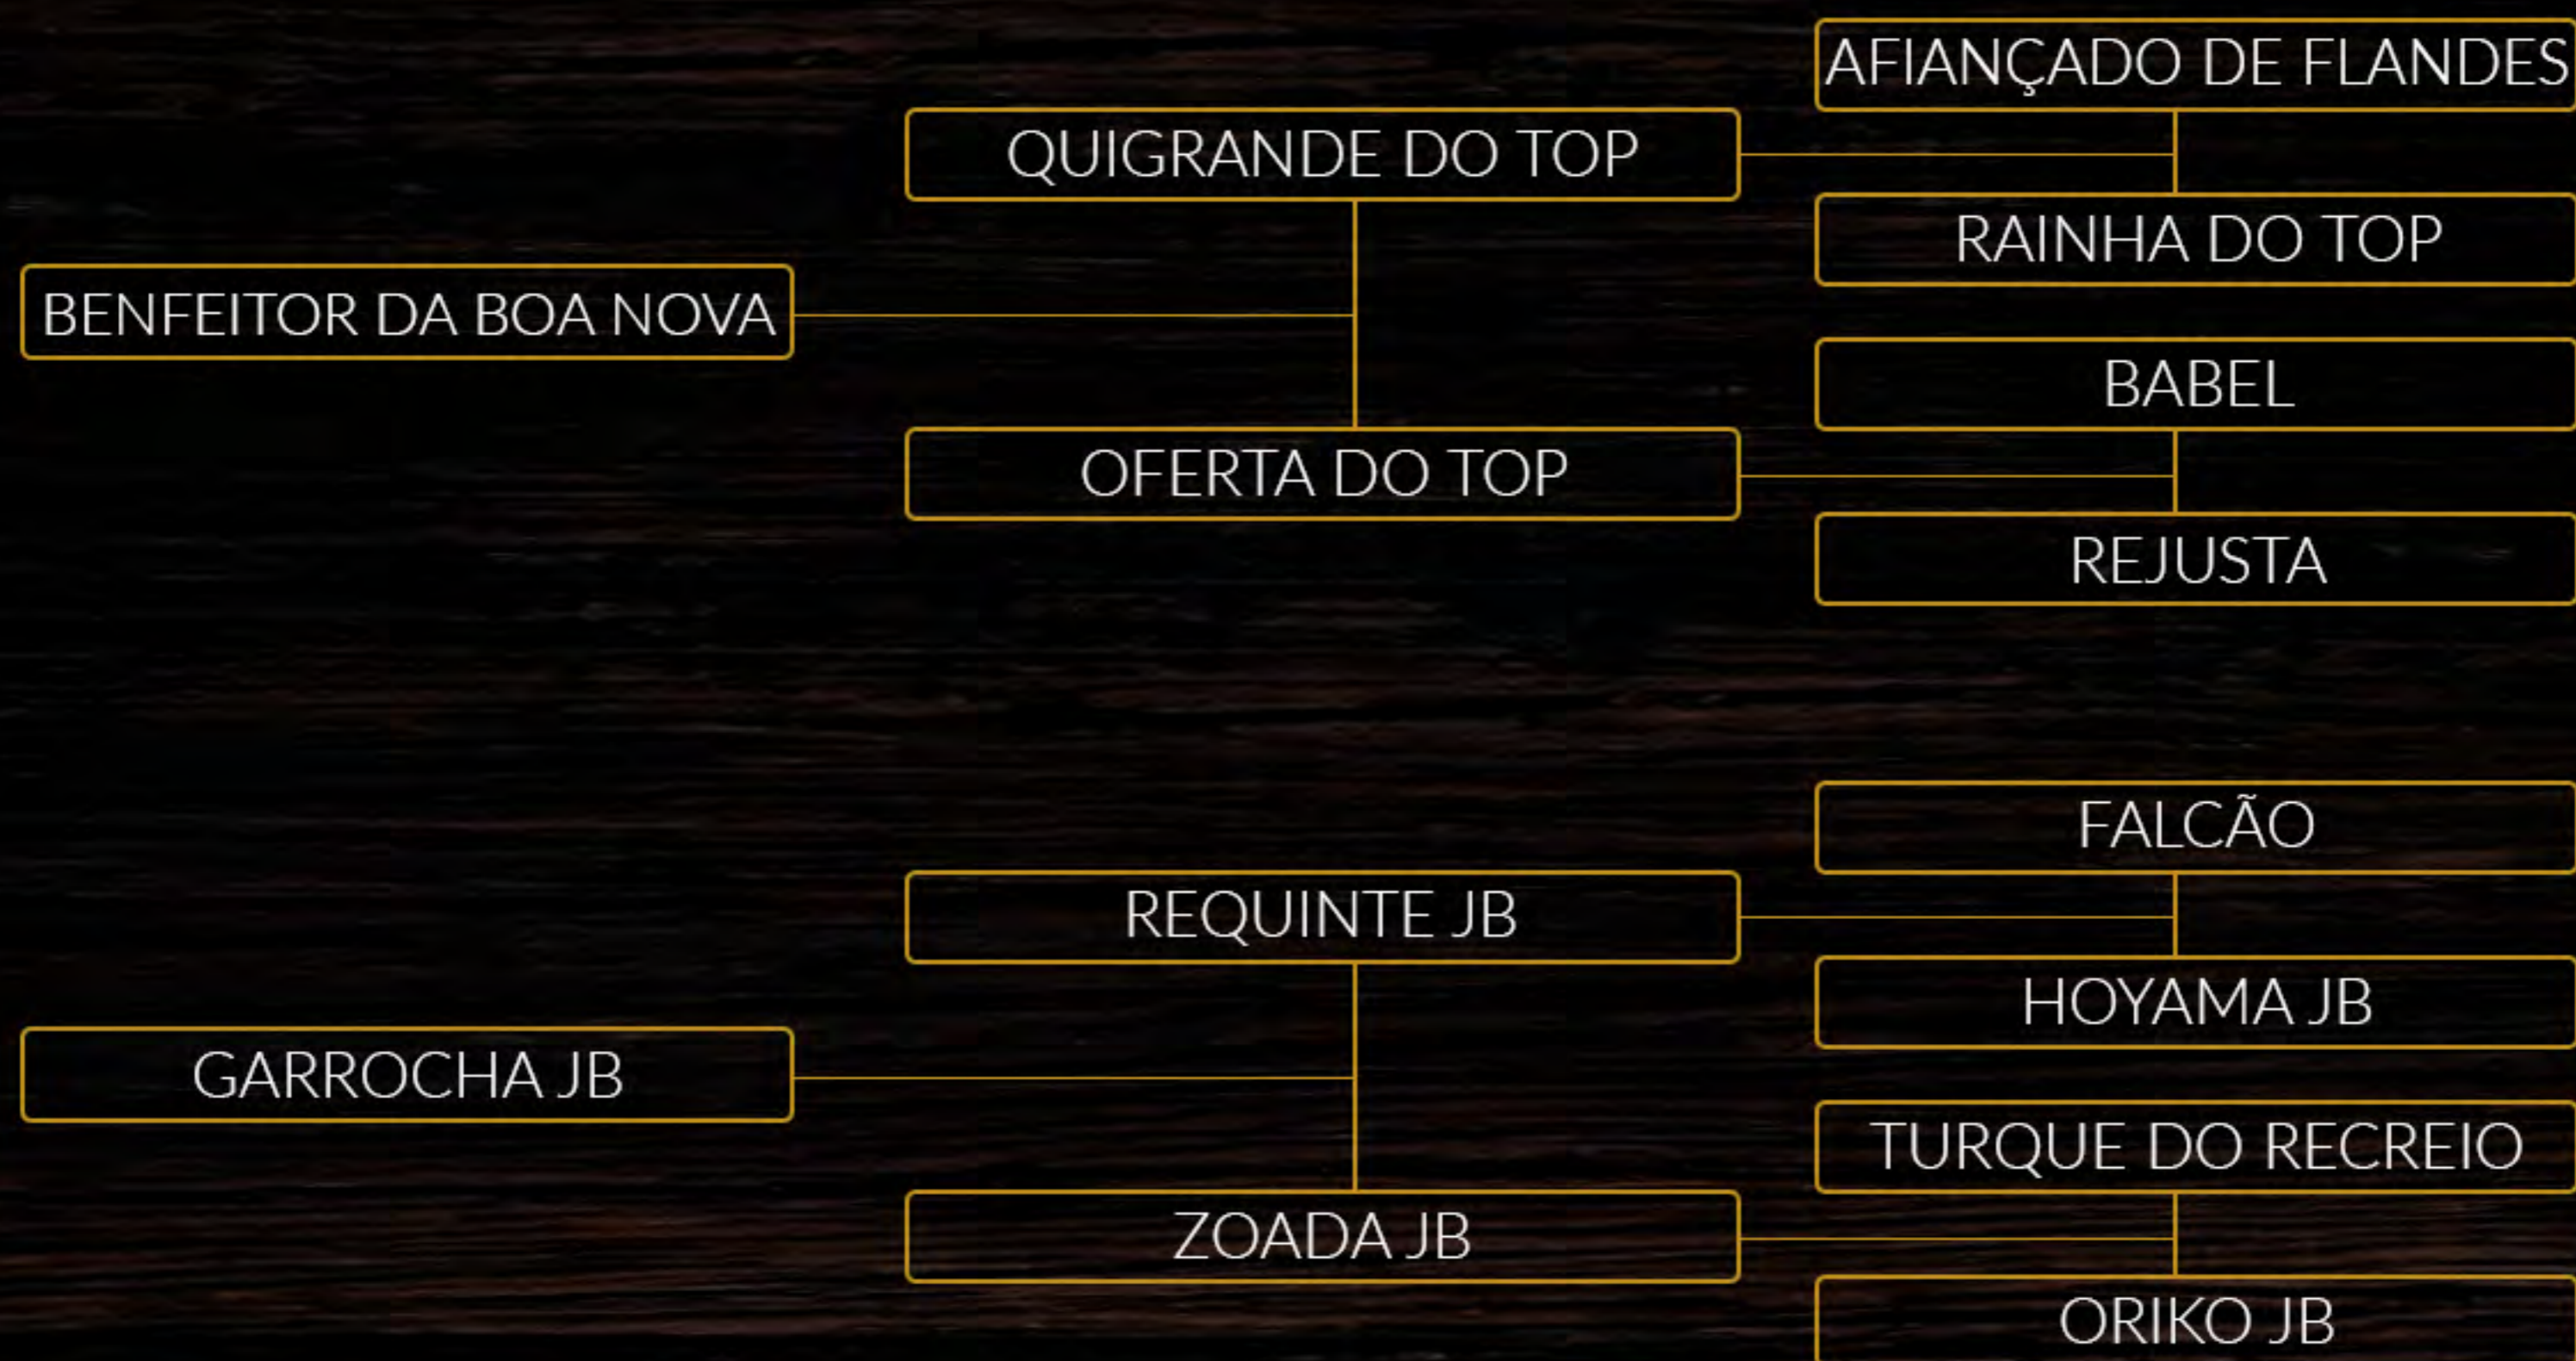

[Acesse a página do animal clicando aqui](#)