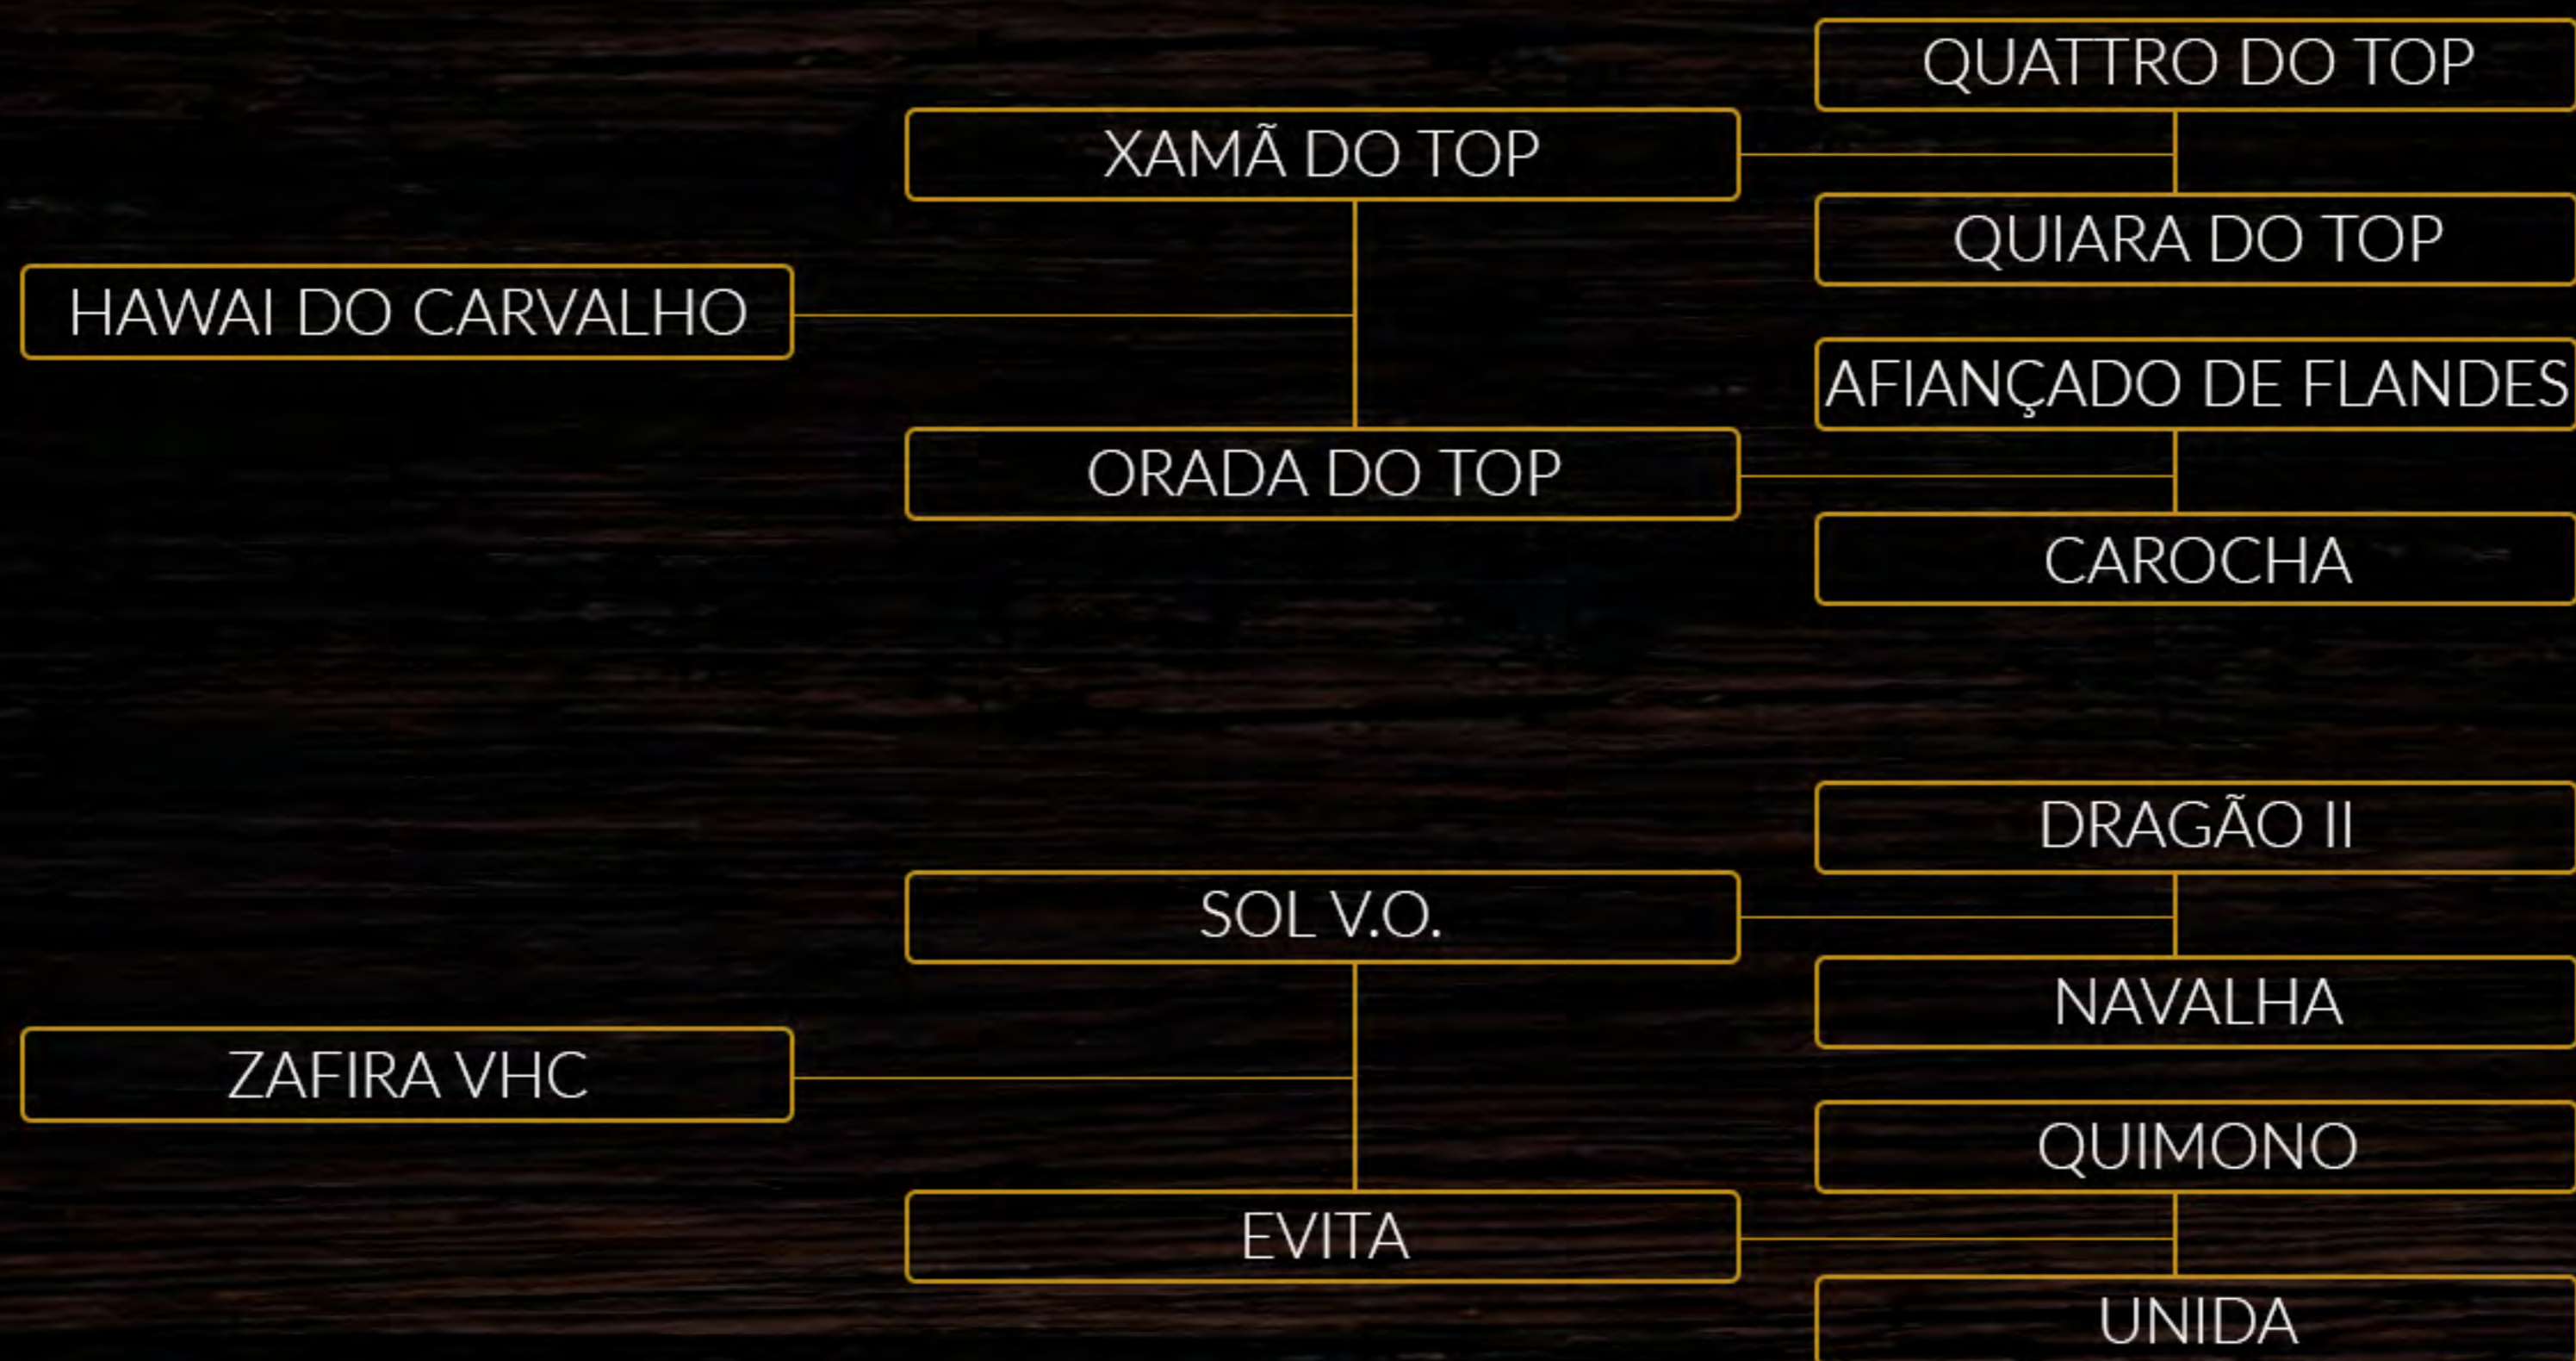

[Acesse a página do animal clicando aqui](#)