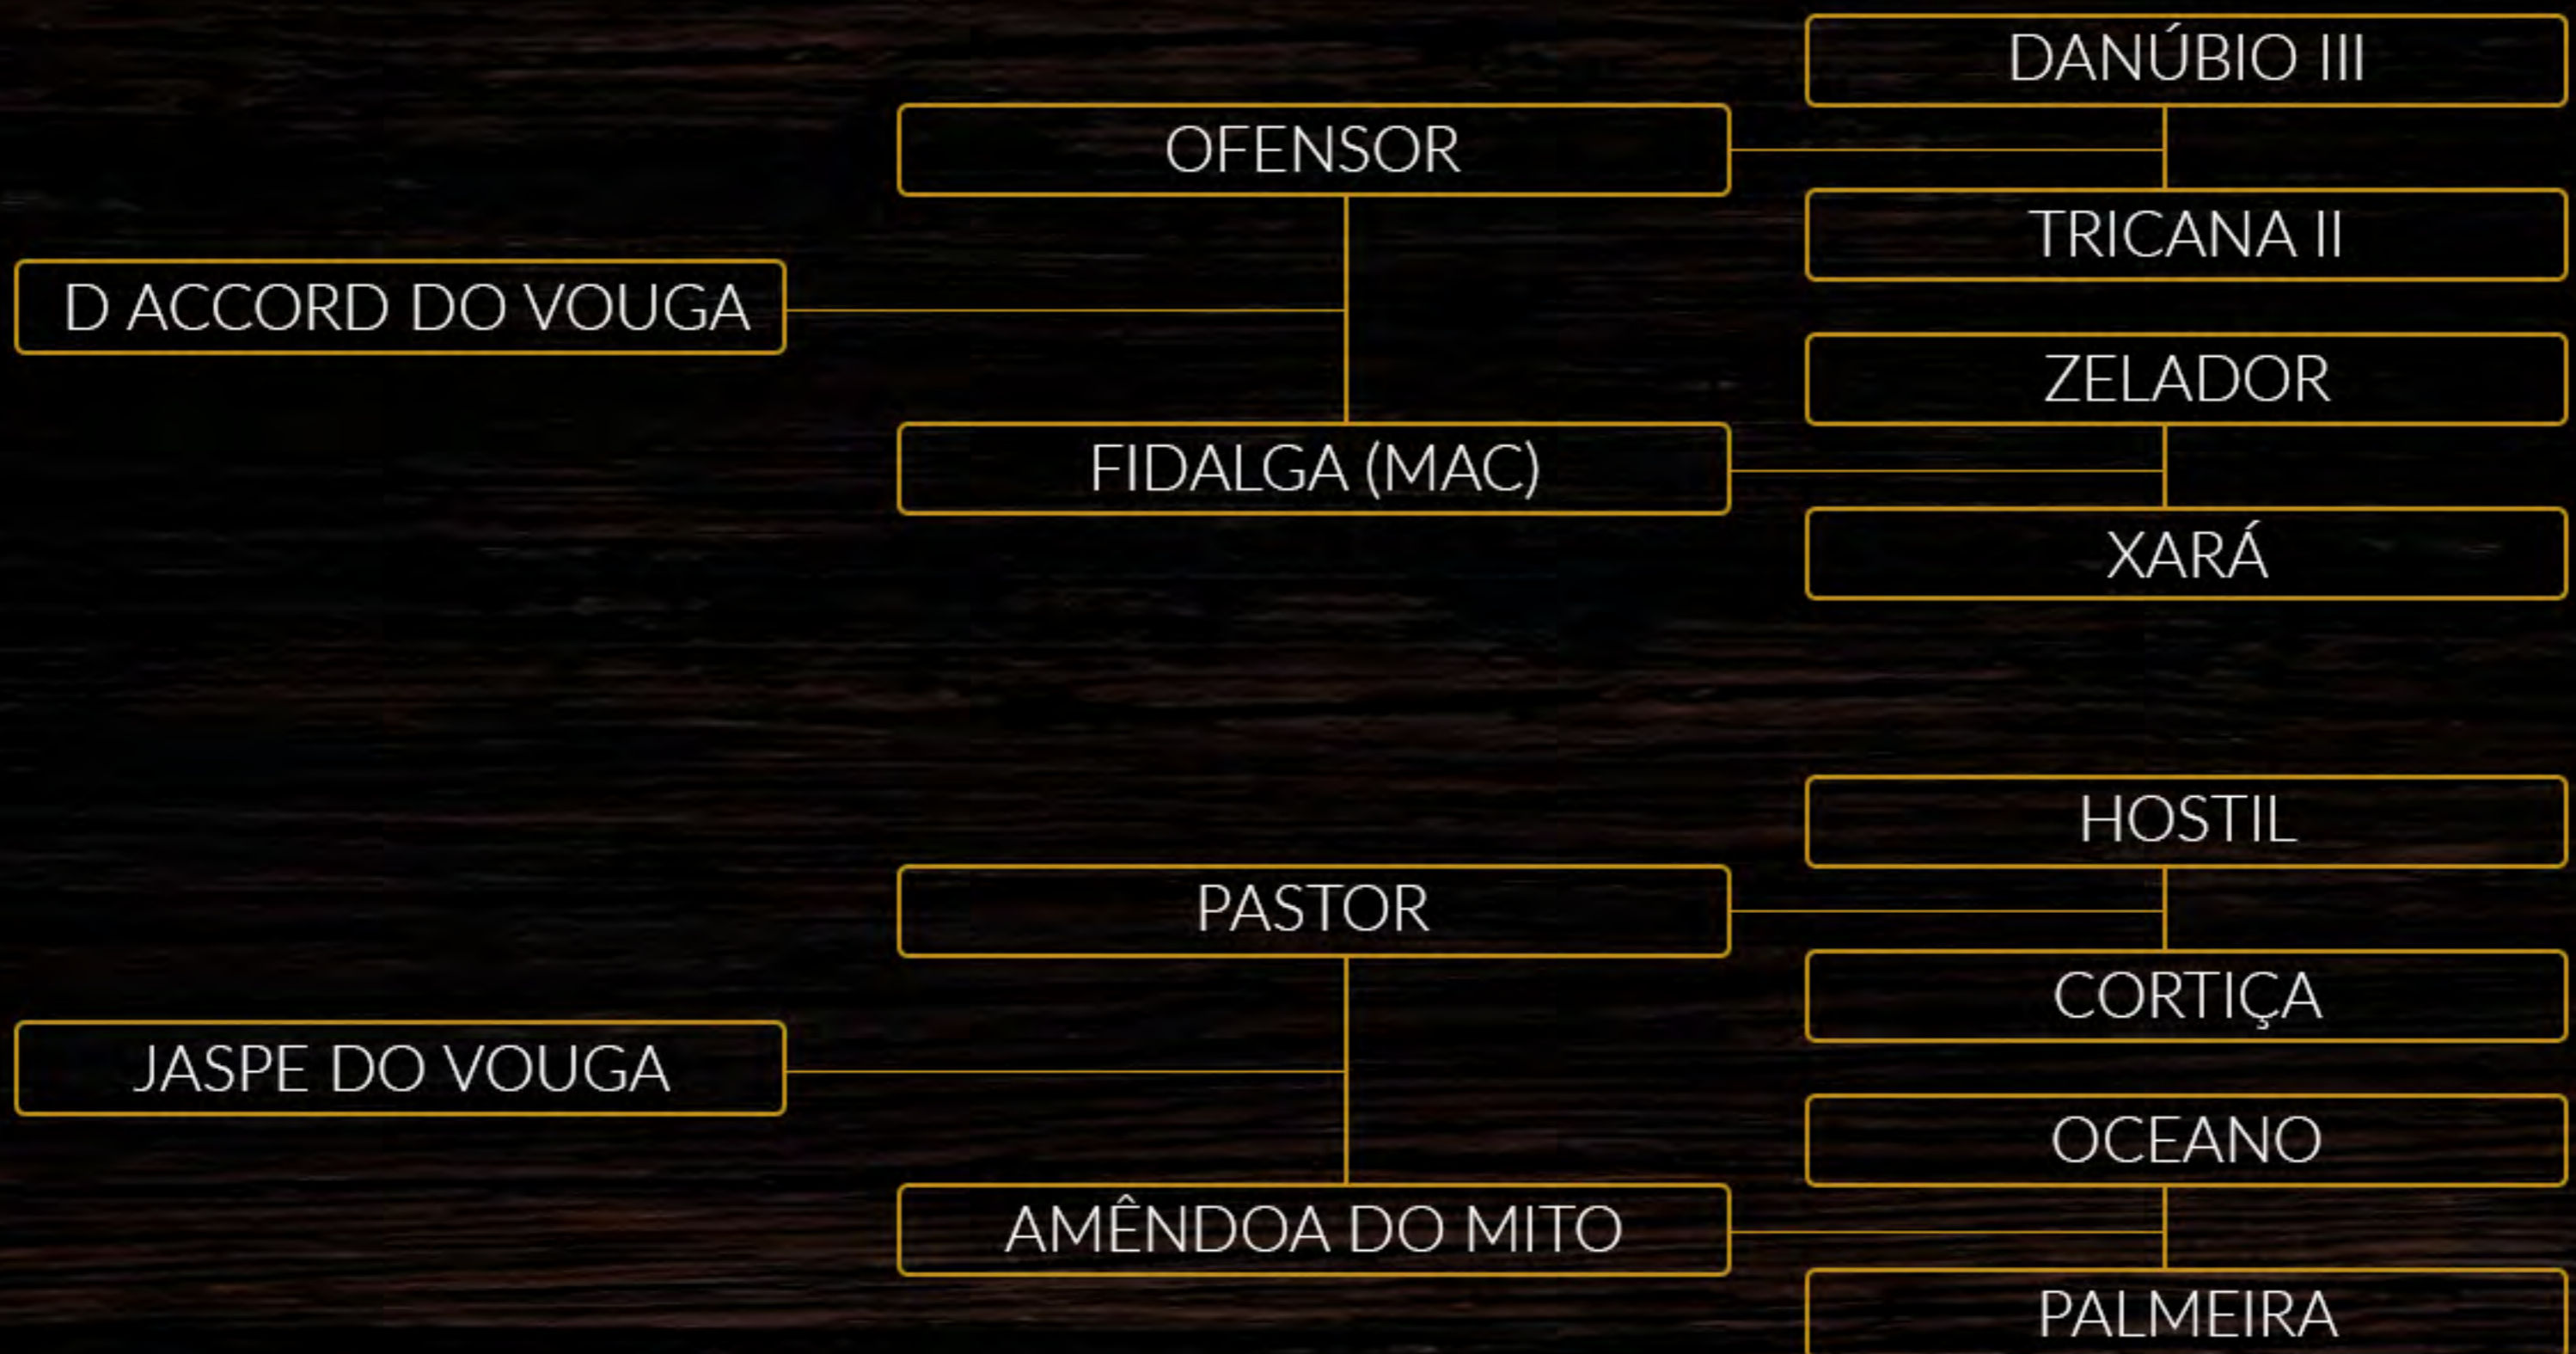

[Acesse a página do animal clicando aqui](#)