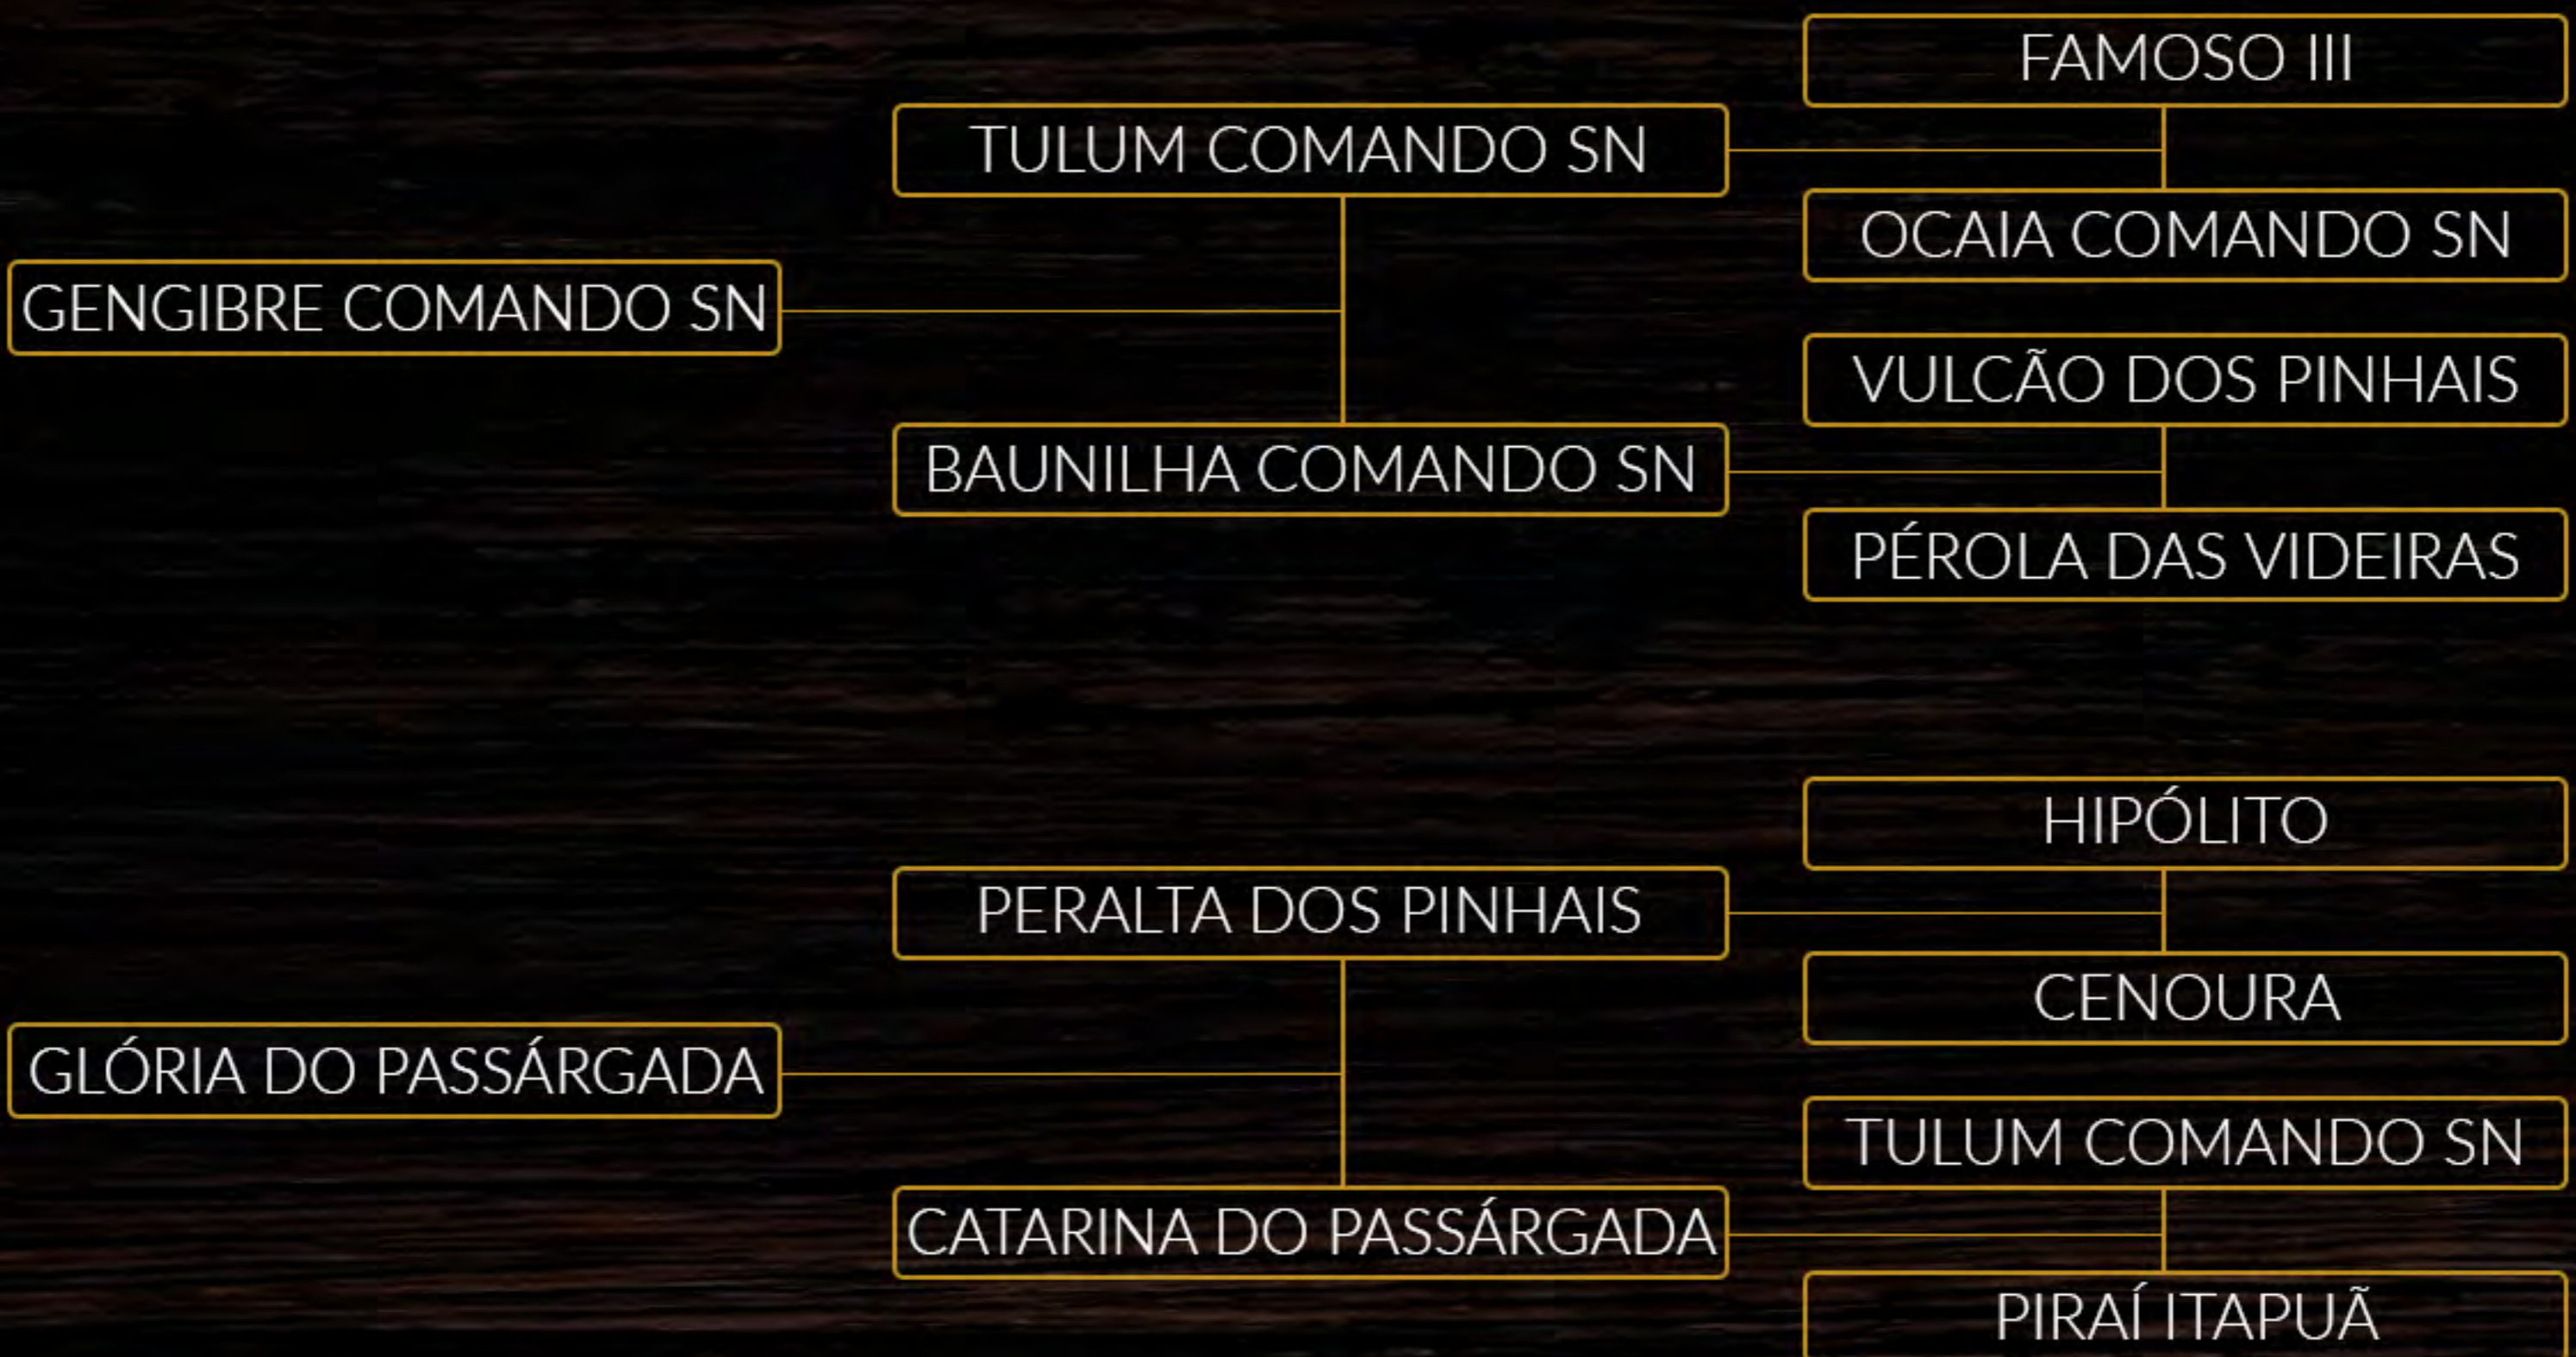

Acesse a página do animal clicando aqui