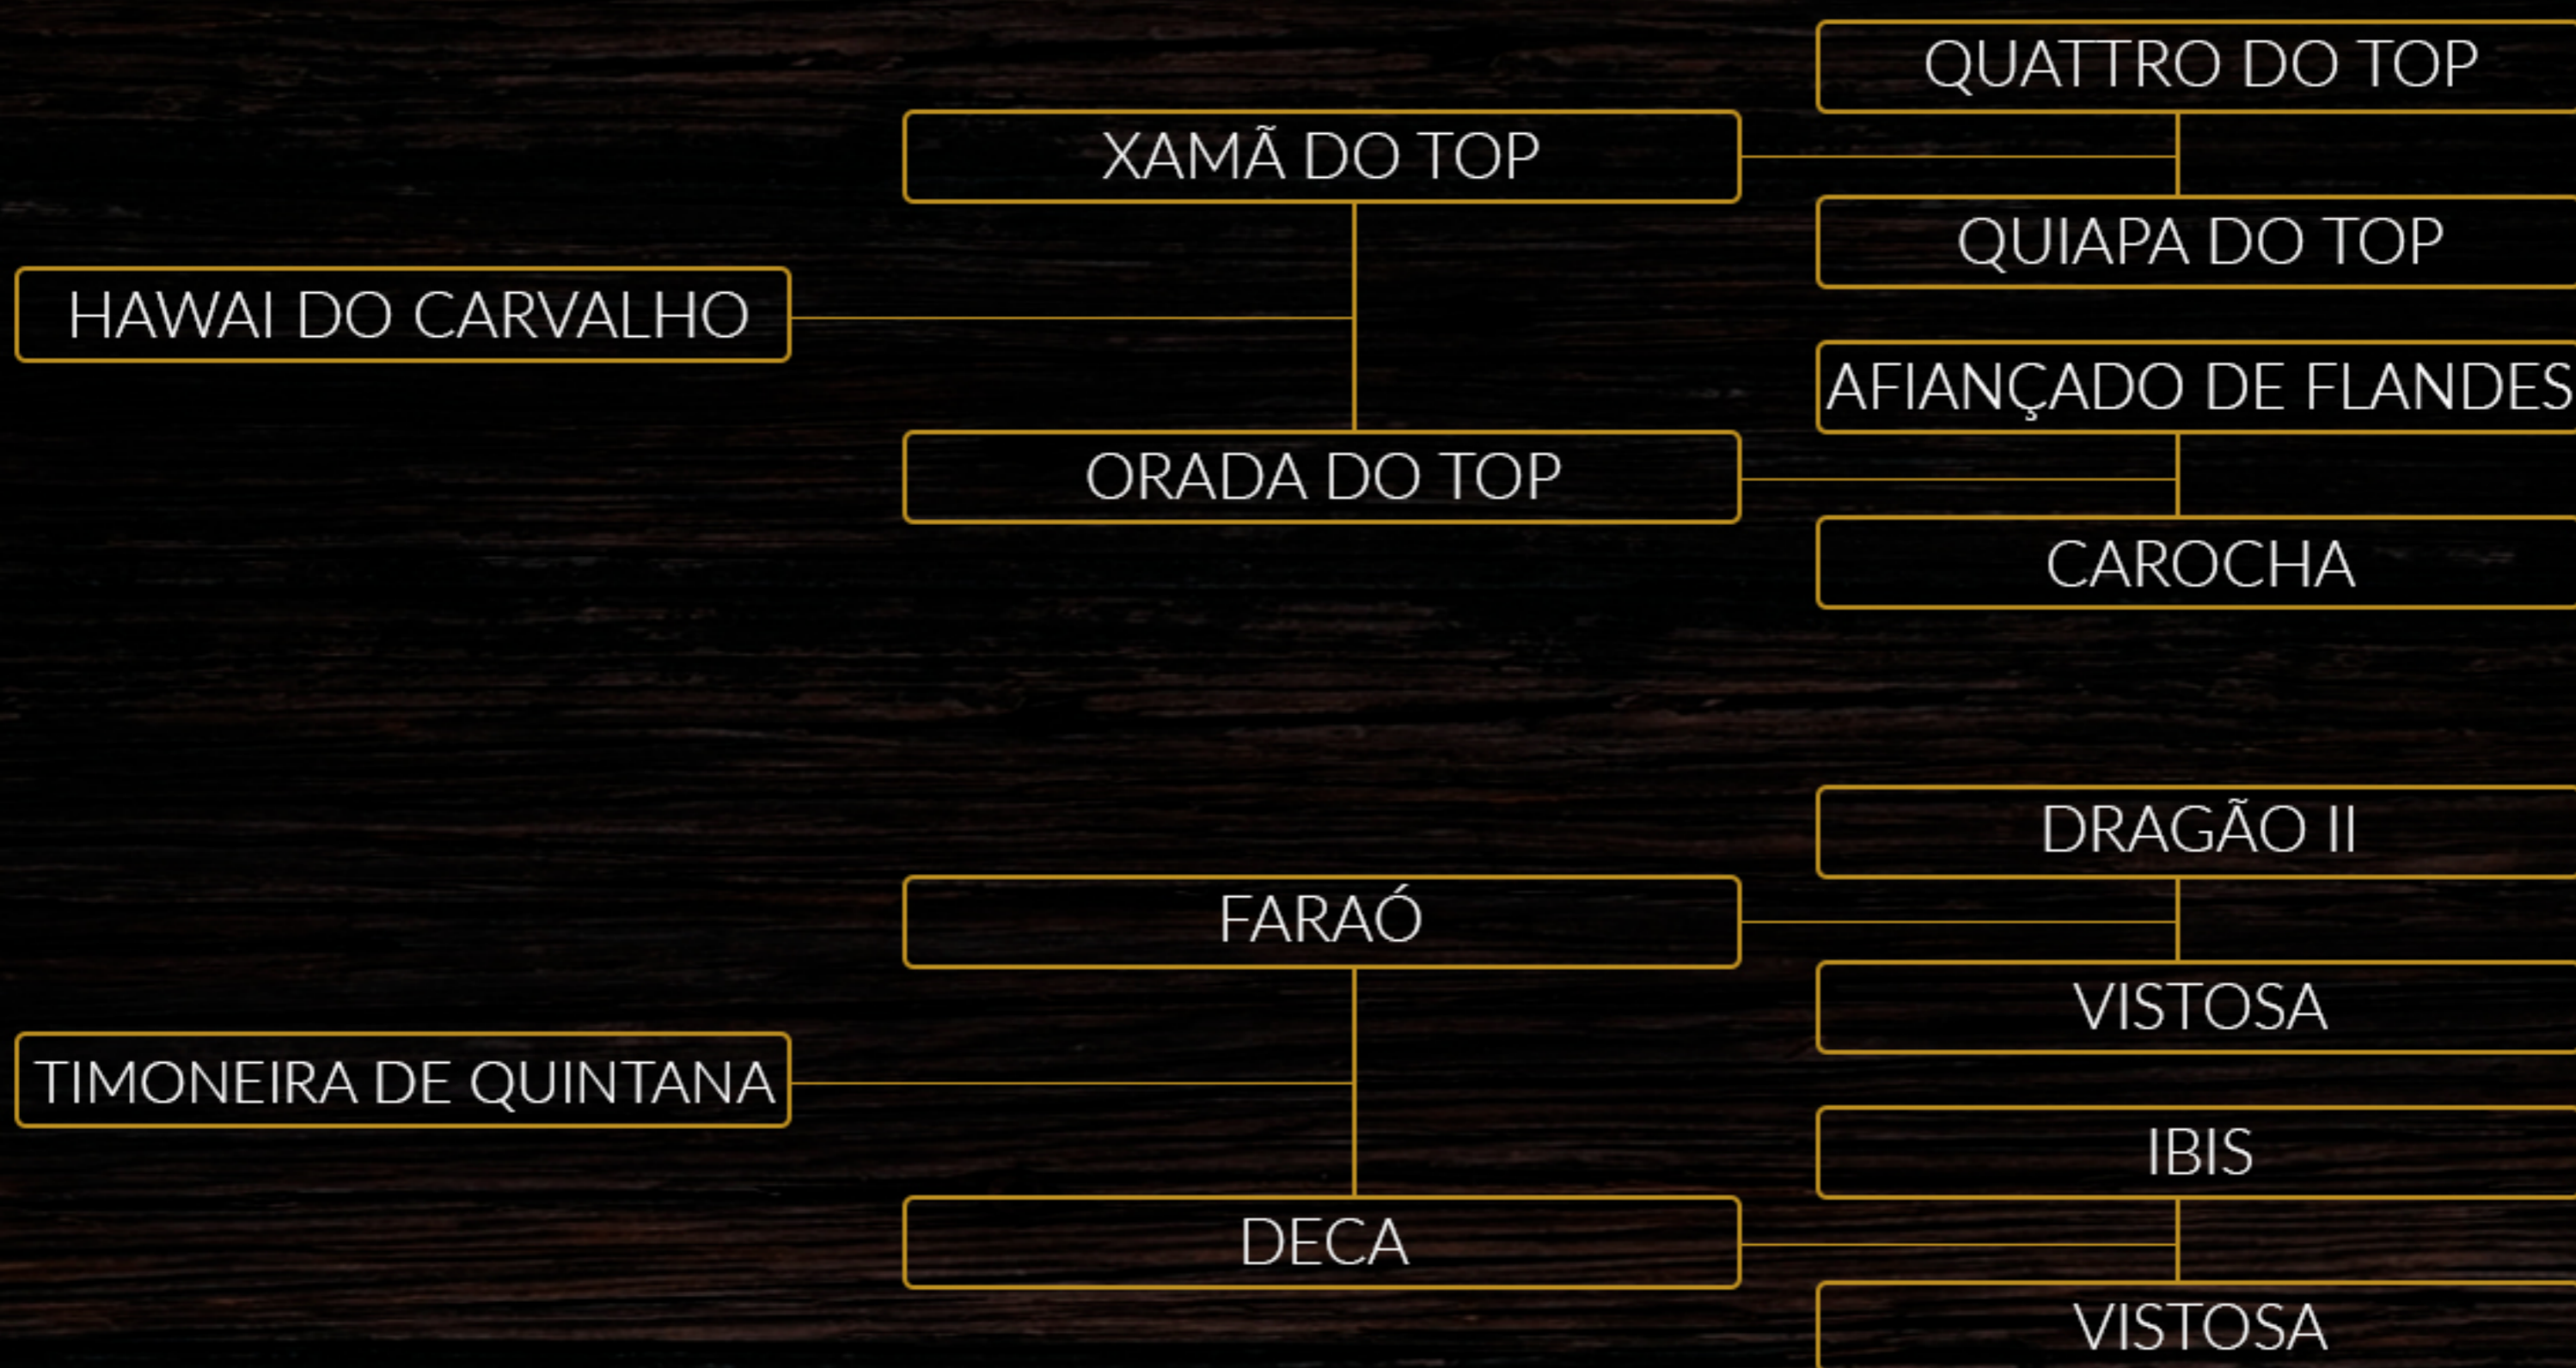

FÊMEA • 09-01-2018 • REG.: 8392-FN • P. S. LUSITANO • TORDILHA

[Acesse a página do animal clicando aqui](#)

QHALEESI IMPERIAL

HARAS IMPERIAL - ARANDÚ/SP

Potra palomina que tem em seu pedigree ancestrais renomados em esporte e morfologia. Em sua linha alta: Dom HI e Solar dos Pinhais. Na linha baixa, o campeão Quieto (Campeão em exposições internacionais), em Volúpia Imperial, irmã materna de Utopia Imperial, Campeão de adestramento sob a sela de André Ganc, vencedor de várias competições internacionais (São Jorge e GP) e garanhão aprovado com 80 pontos. Qhaleesi traz a beleza ímpar e a movimentação superior de seus pais, cujas fotos estão no vídeo. Potra para ser incorporada a uma nova criação ou para ser um presente inesquecível!

Filha do campeão Dynamo do Vouga (Violino SS/Distinto MAC) na também campeã Bandarilha do Mito, égua produto do cruzamento do icônico Oceano MV com a Lai-lai, filha direta do Novilheiro (!) e mãe de ninguém menos que o "GP horse" Riopele (!), garanhão de sucesso em serviço em Portugal. Chance rara de incorporar esse sangue em sua criação ou então iniciar uma criação com tipicidade e resultado.

FÊMEA • 20-12-2018 • REG.: 8625-FN • P. S. LUSITANO • TORDILHA

[Acesse a página do animal clicando aqui](#)

PRINCESA DO CARVALHO

HARAS CARVALHO - NAZARÉ PAULISTA/SP

Potra de pelagem palomina, muito típica e com excelente desenvolvimento. Princesa é filha do Hawaii do Carvalho, lindíssimo garanhão de pelagem palomina, exuberante presença e magníficos andamentos. Tudo isso combinado com excelente pedigree e incrível tempero fazem do Hawaii um dos principais reprodutores do Haras Carvalho.

Sua mãe Timoneira de Quintana é filha de Faraó um dos principais garanhões da raça.

FÊMEA • 13-09-2018 • REG.: EM ANDAM. • P. S. LUSITANO • PALOMINA

Acesse perphilleiloes.com.br e dê seu lance

QUIMERA CAC