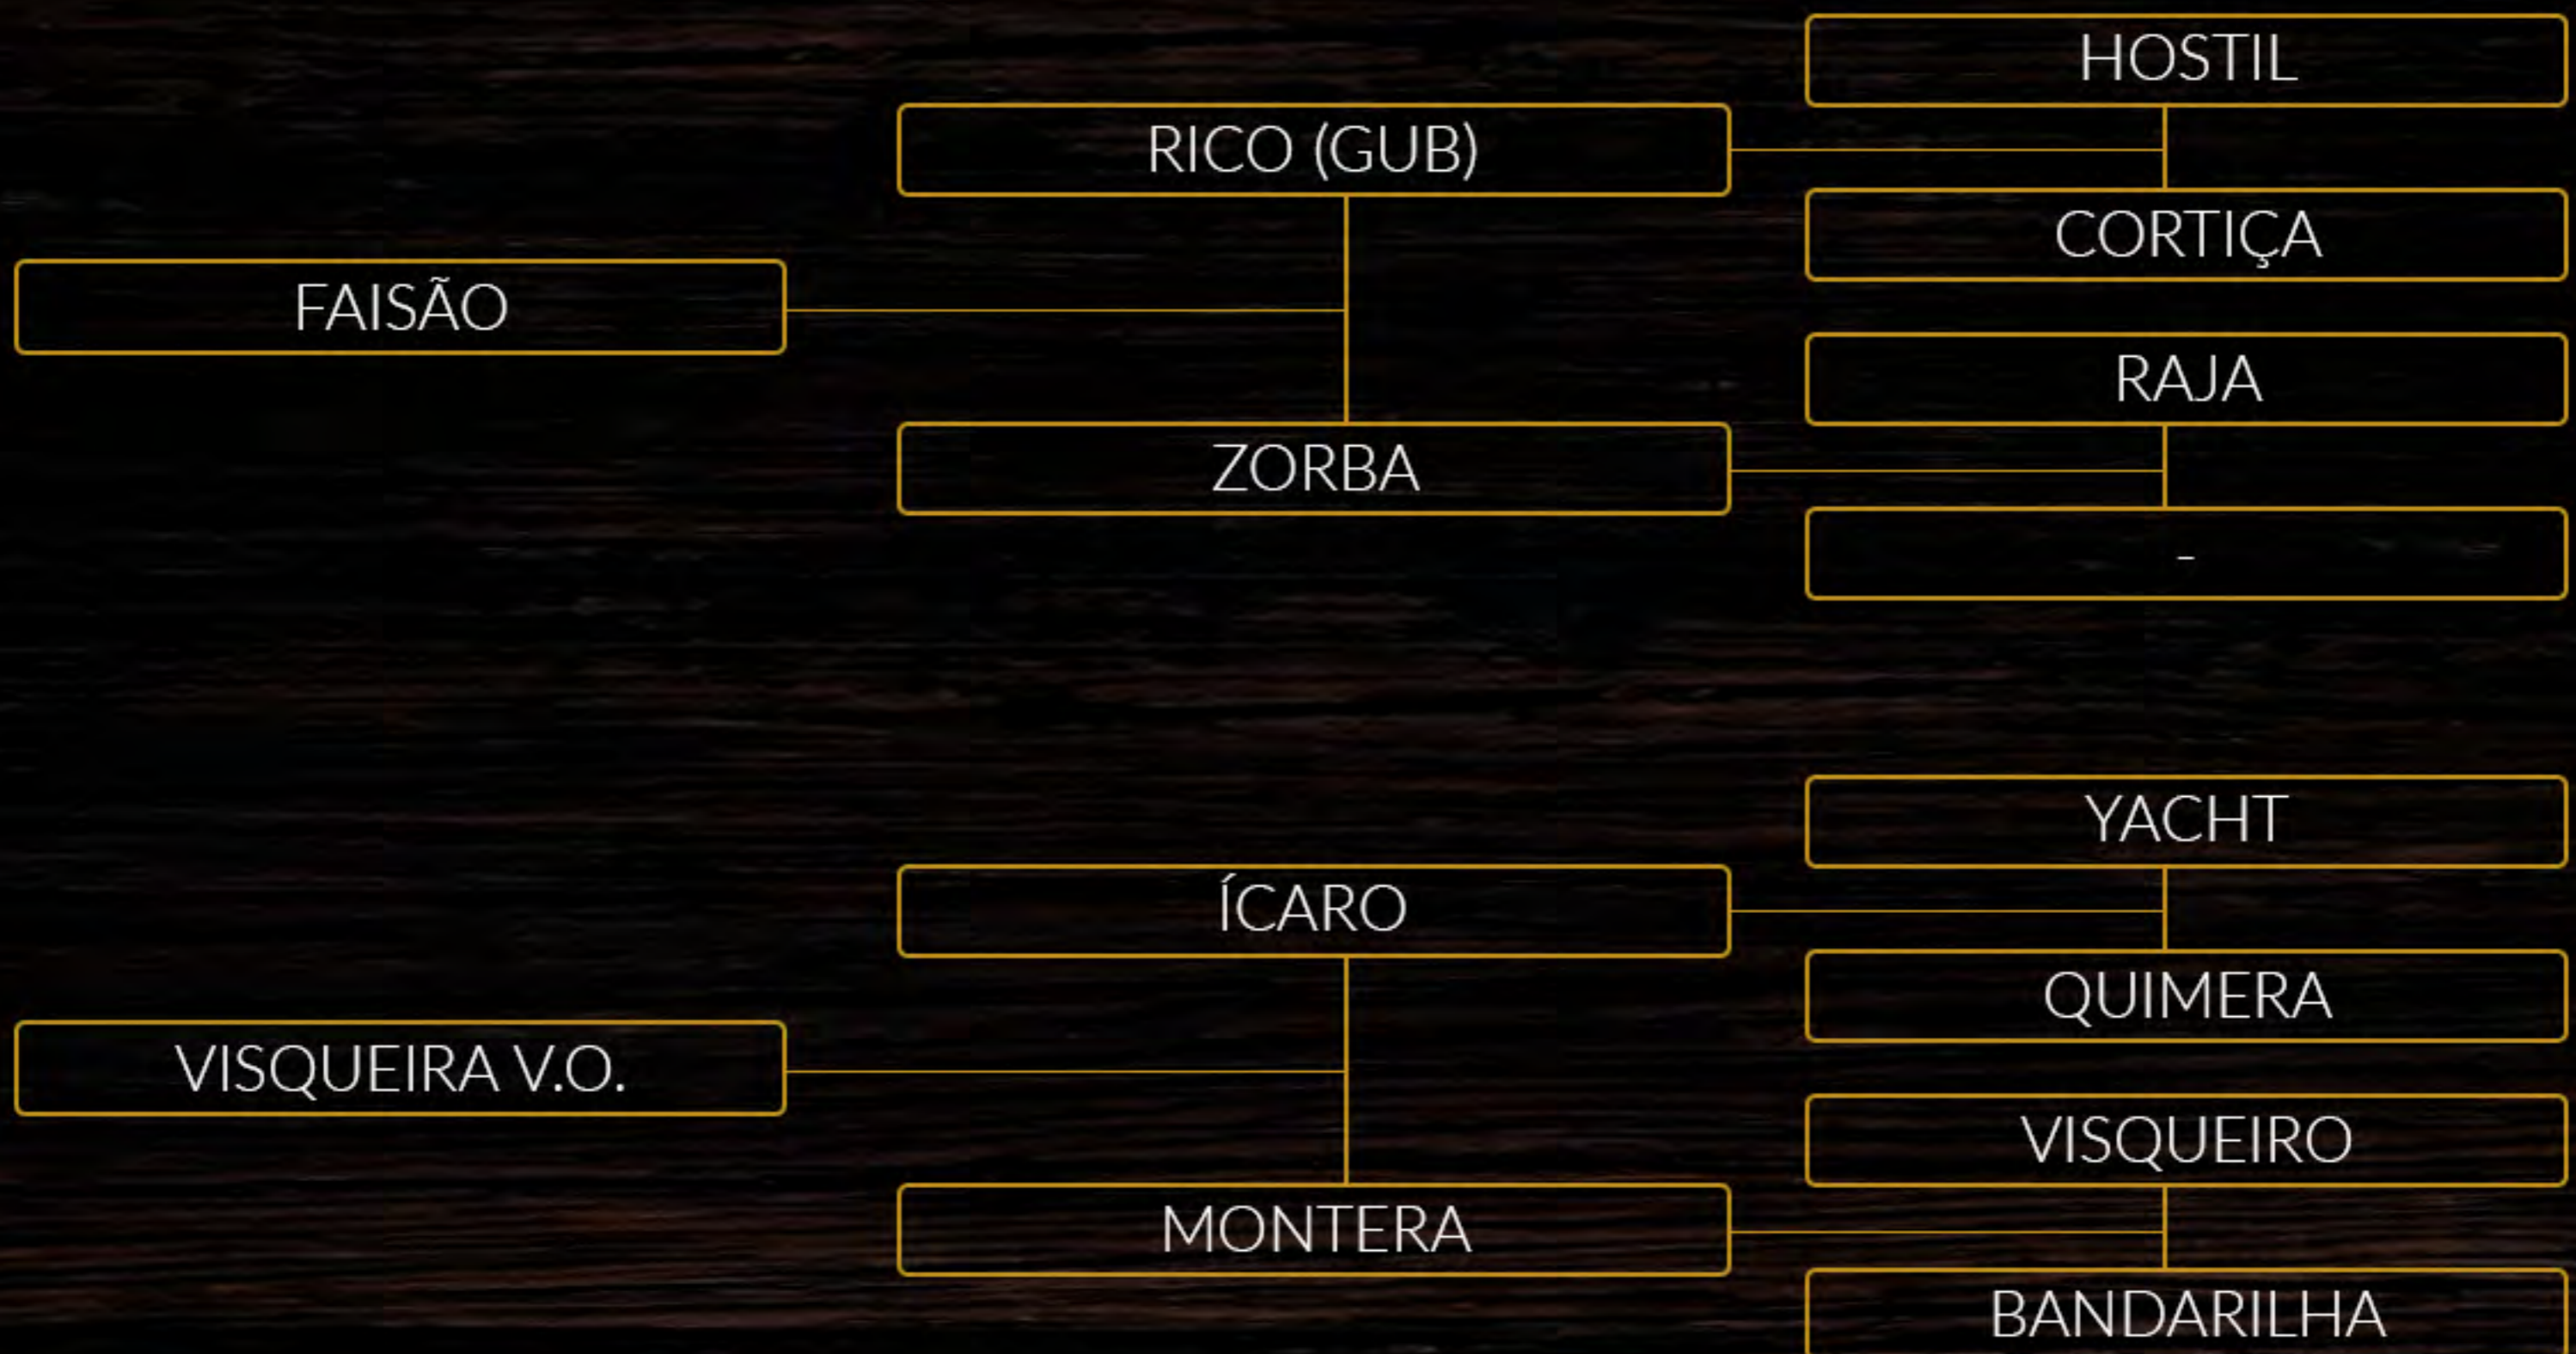

FÊMEA • 11-08-2018 • REG.: 8724-FN • P. S. LUSITANO • TORDILHA

[Acesse a página do animal clicando aqui](#)

QUEUNA DO VOUGA

COUDELARIA MITO LUSITANO - ITÚ/SP

Rara oferta de uma filha do garanhão Único, considerado por muitos o melhor filho do Xaquiro. Na linha baixa encontramos a avó Nevada MV, pura Veiga filha direta do Danúbio III, pai do Oceano e do Ofensor, entre outros pilares da raça PSL no mundo.

Muito bem feita e feminina, Queuna do Vouga exibe físico privilegiado que a credencia também para as pistas de morfologia, com partes bem definidas, ótima garupa, dorso, cernelha exemplar e saída de pescoço que determina uma linda frente. Que linha superior exibe essa potra!