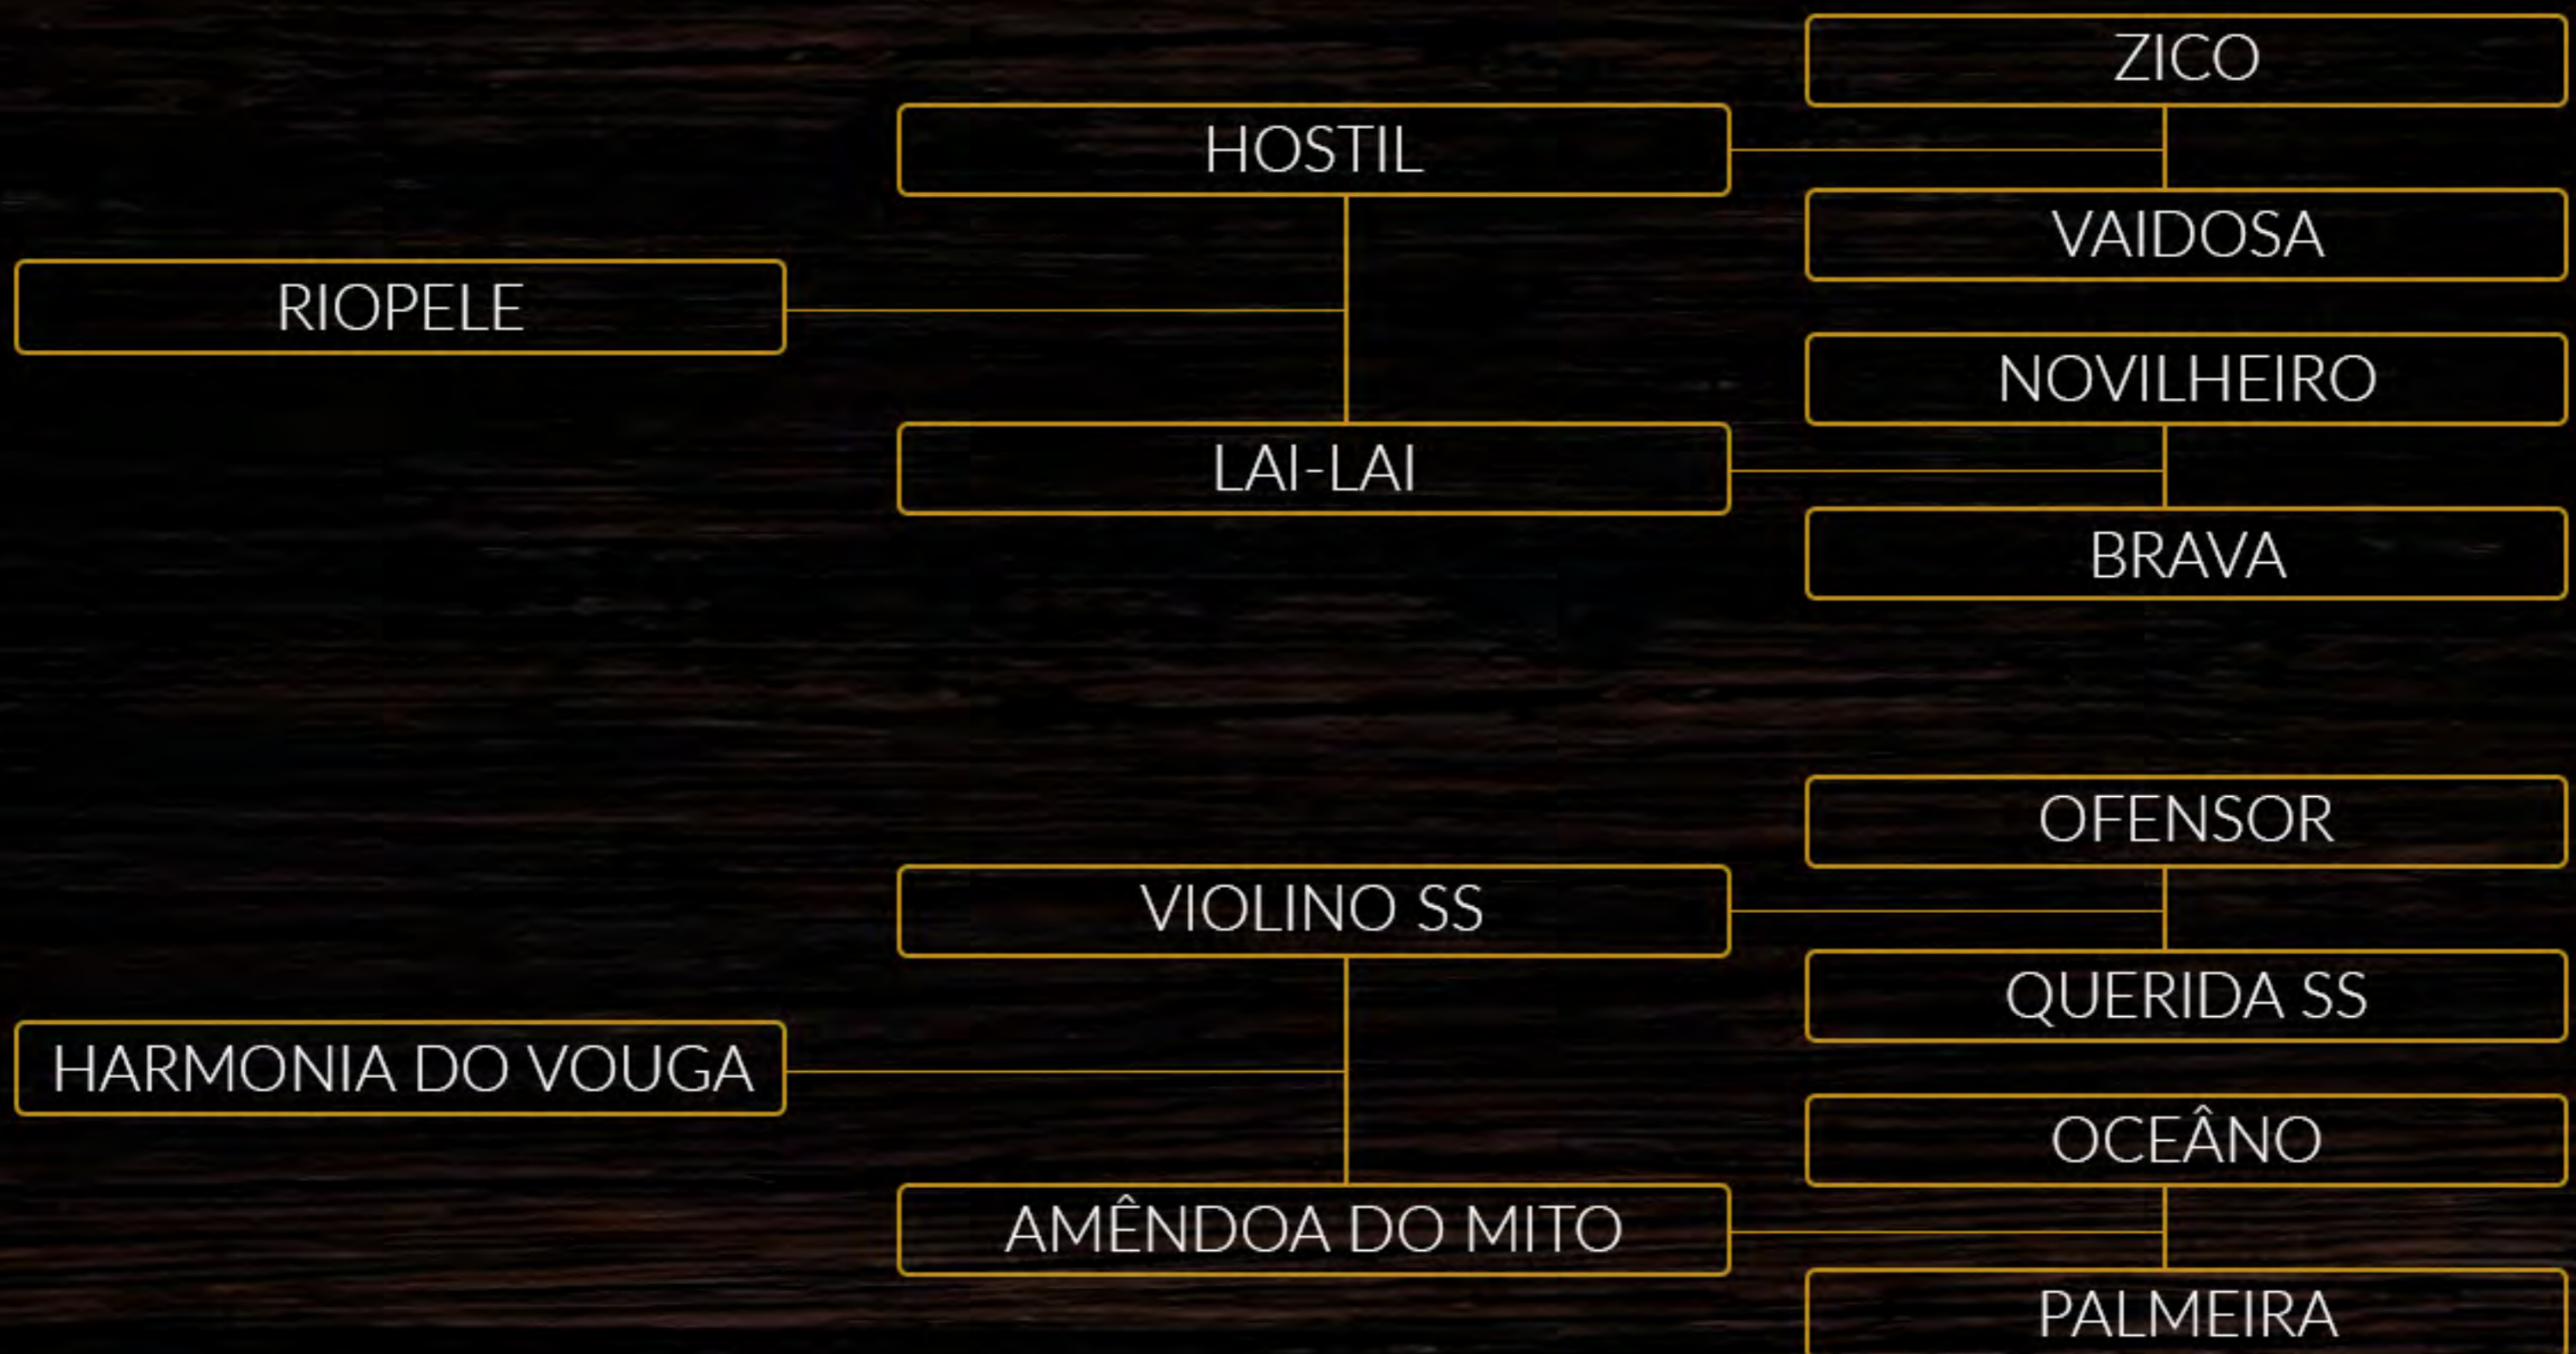

Acesse a página do animal clicando aqui