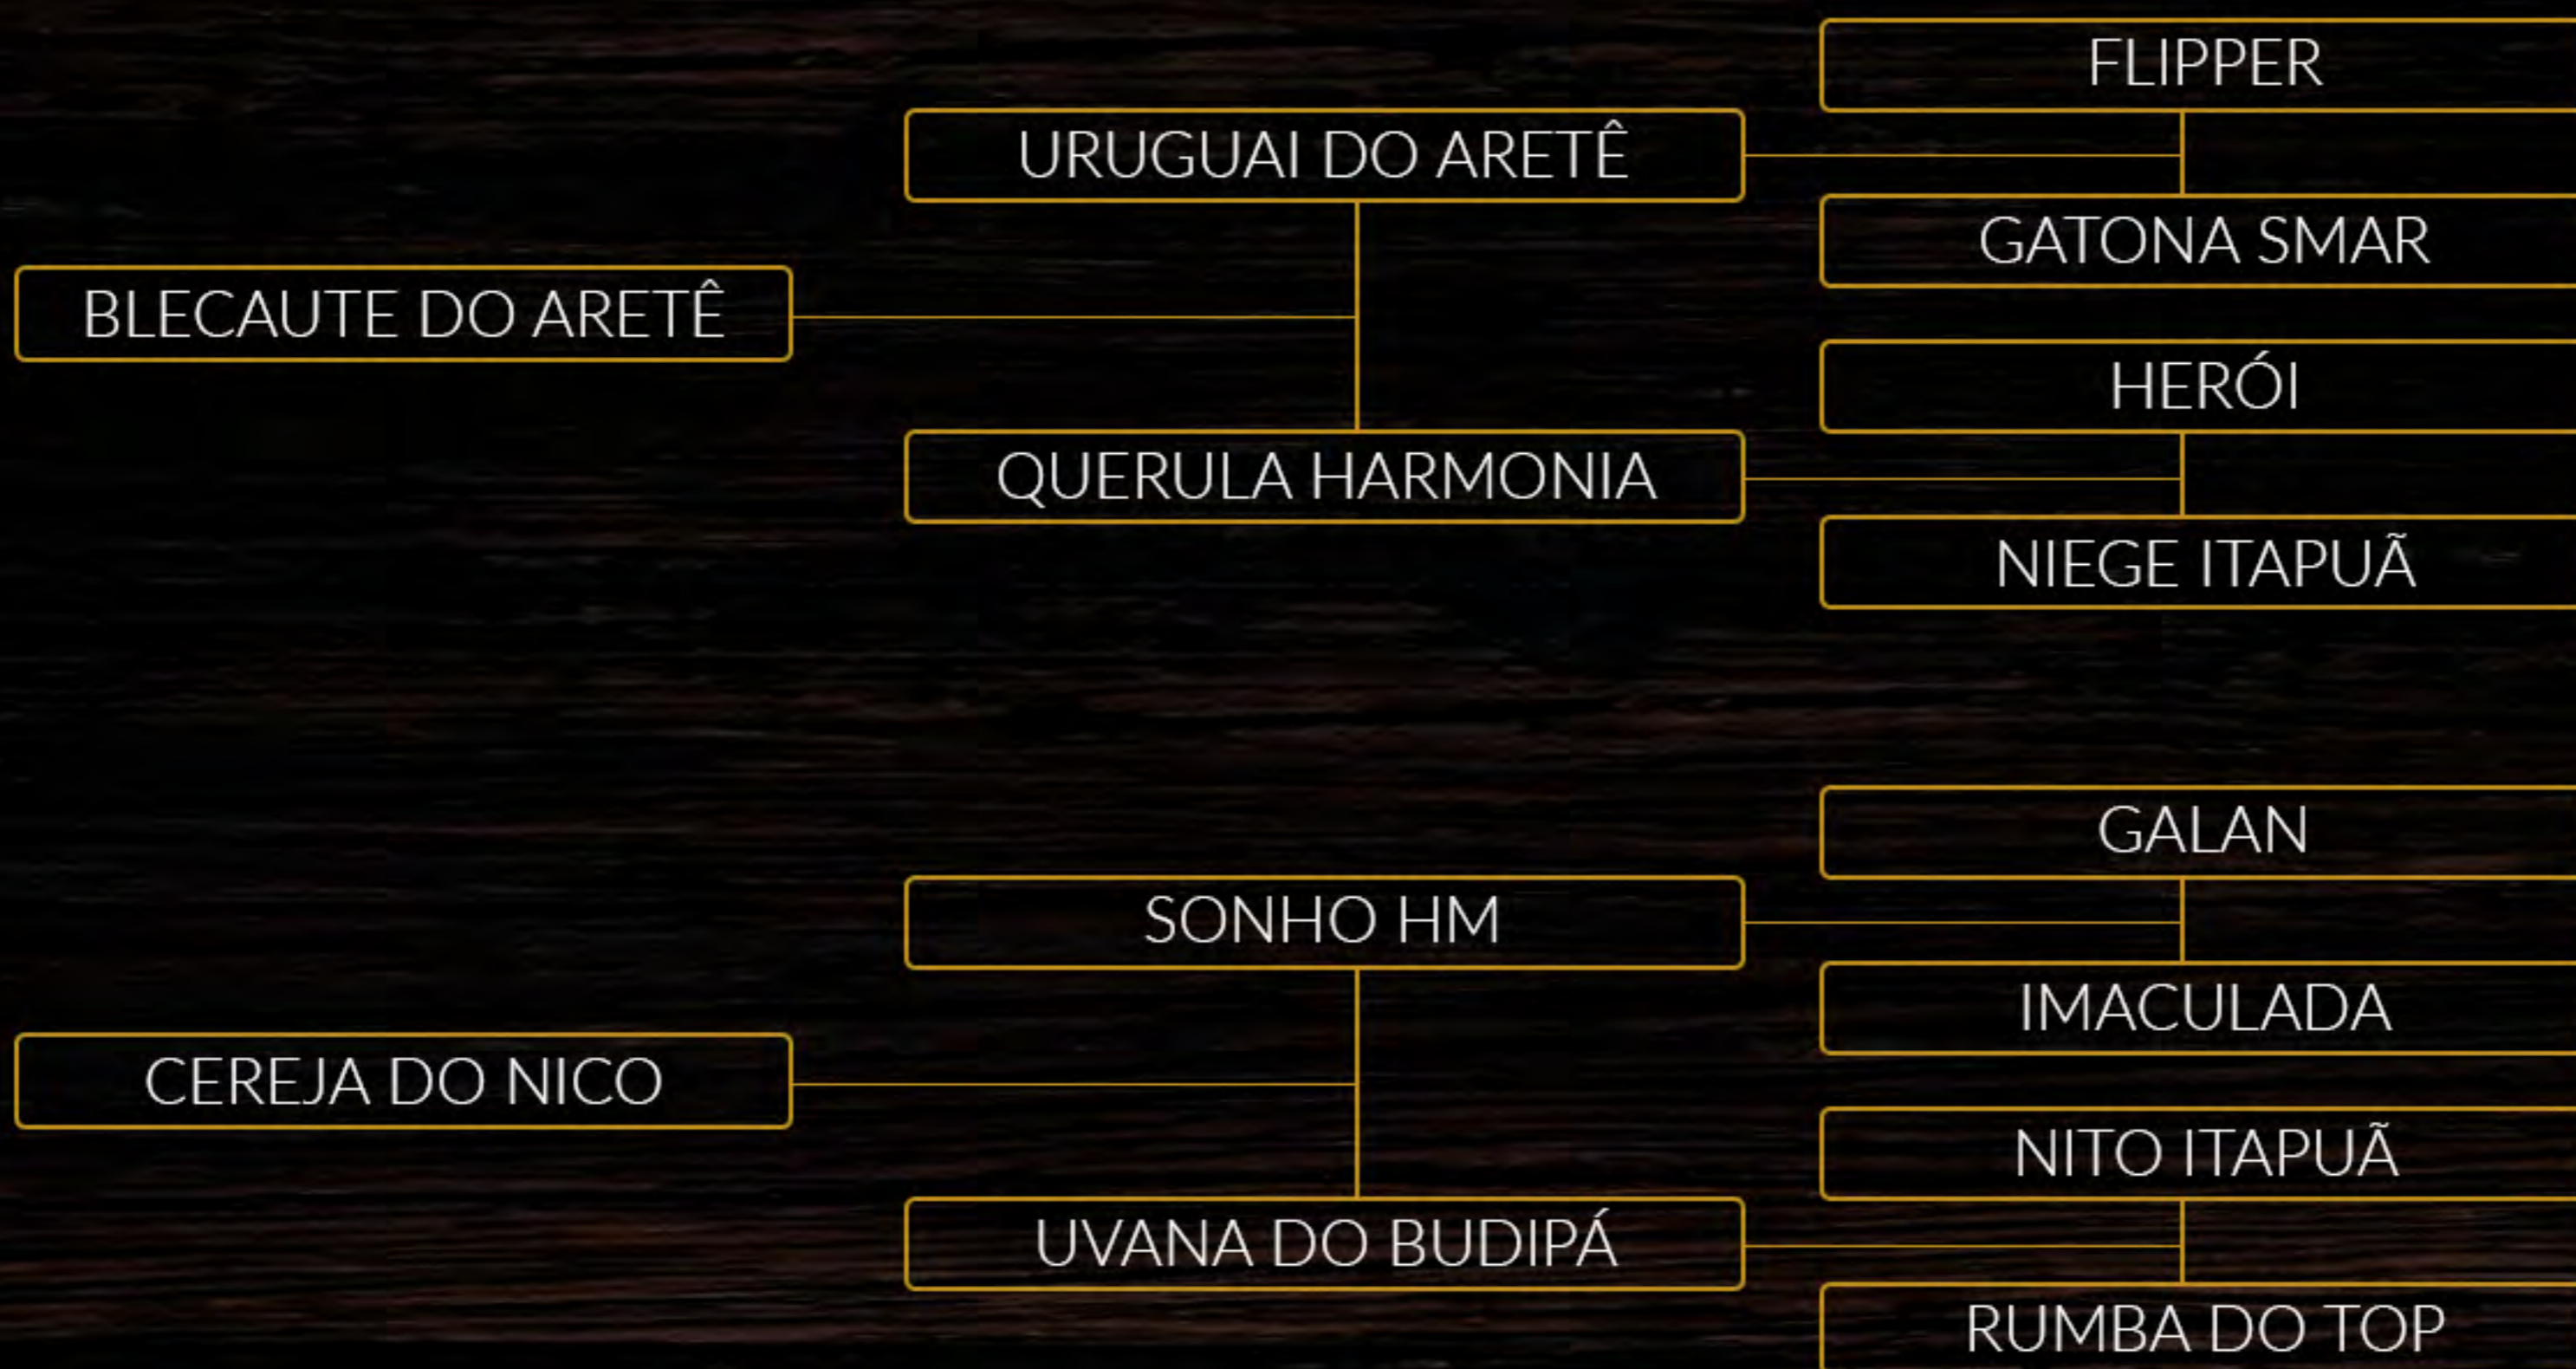

Acesse a página do animal clicando aqui