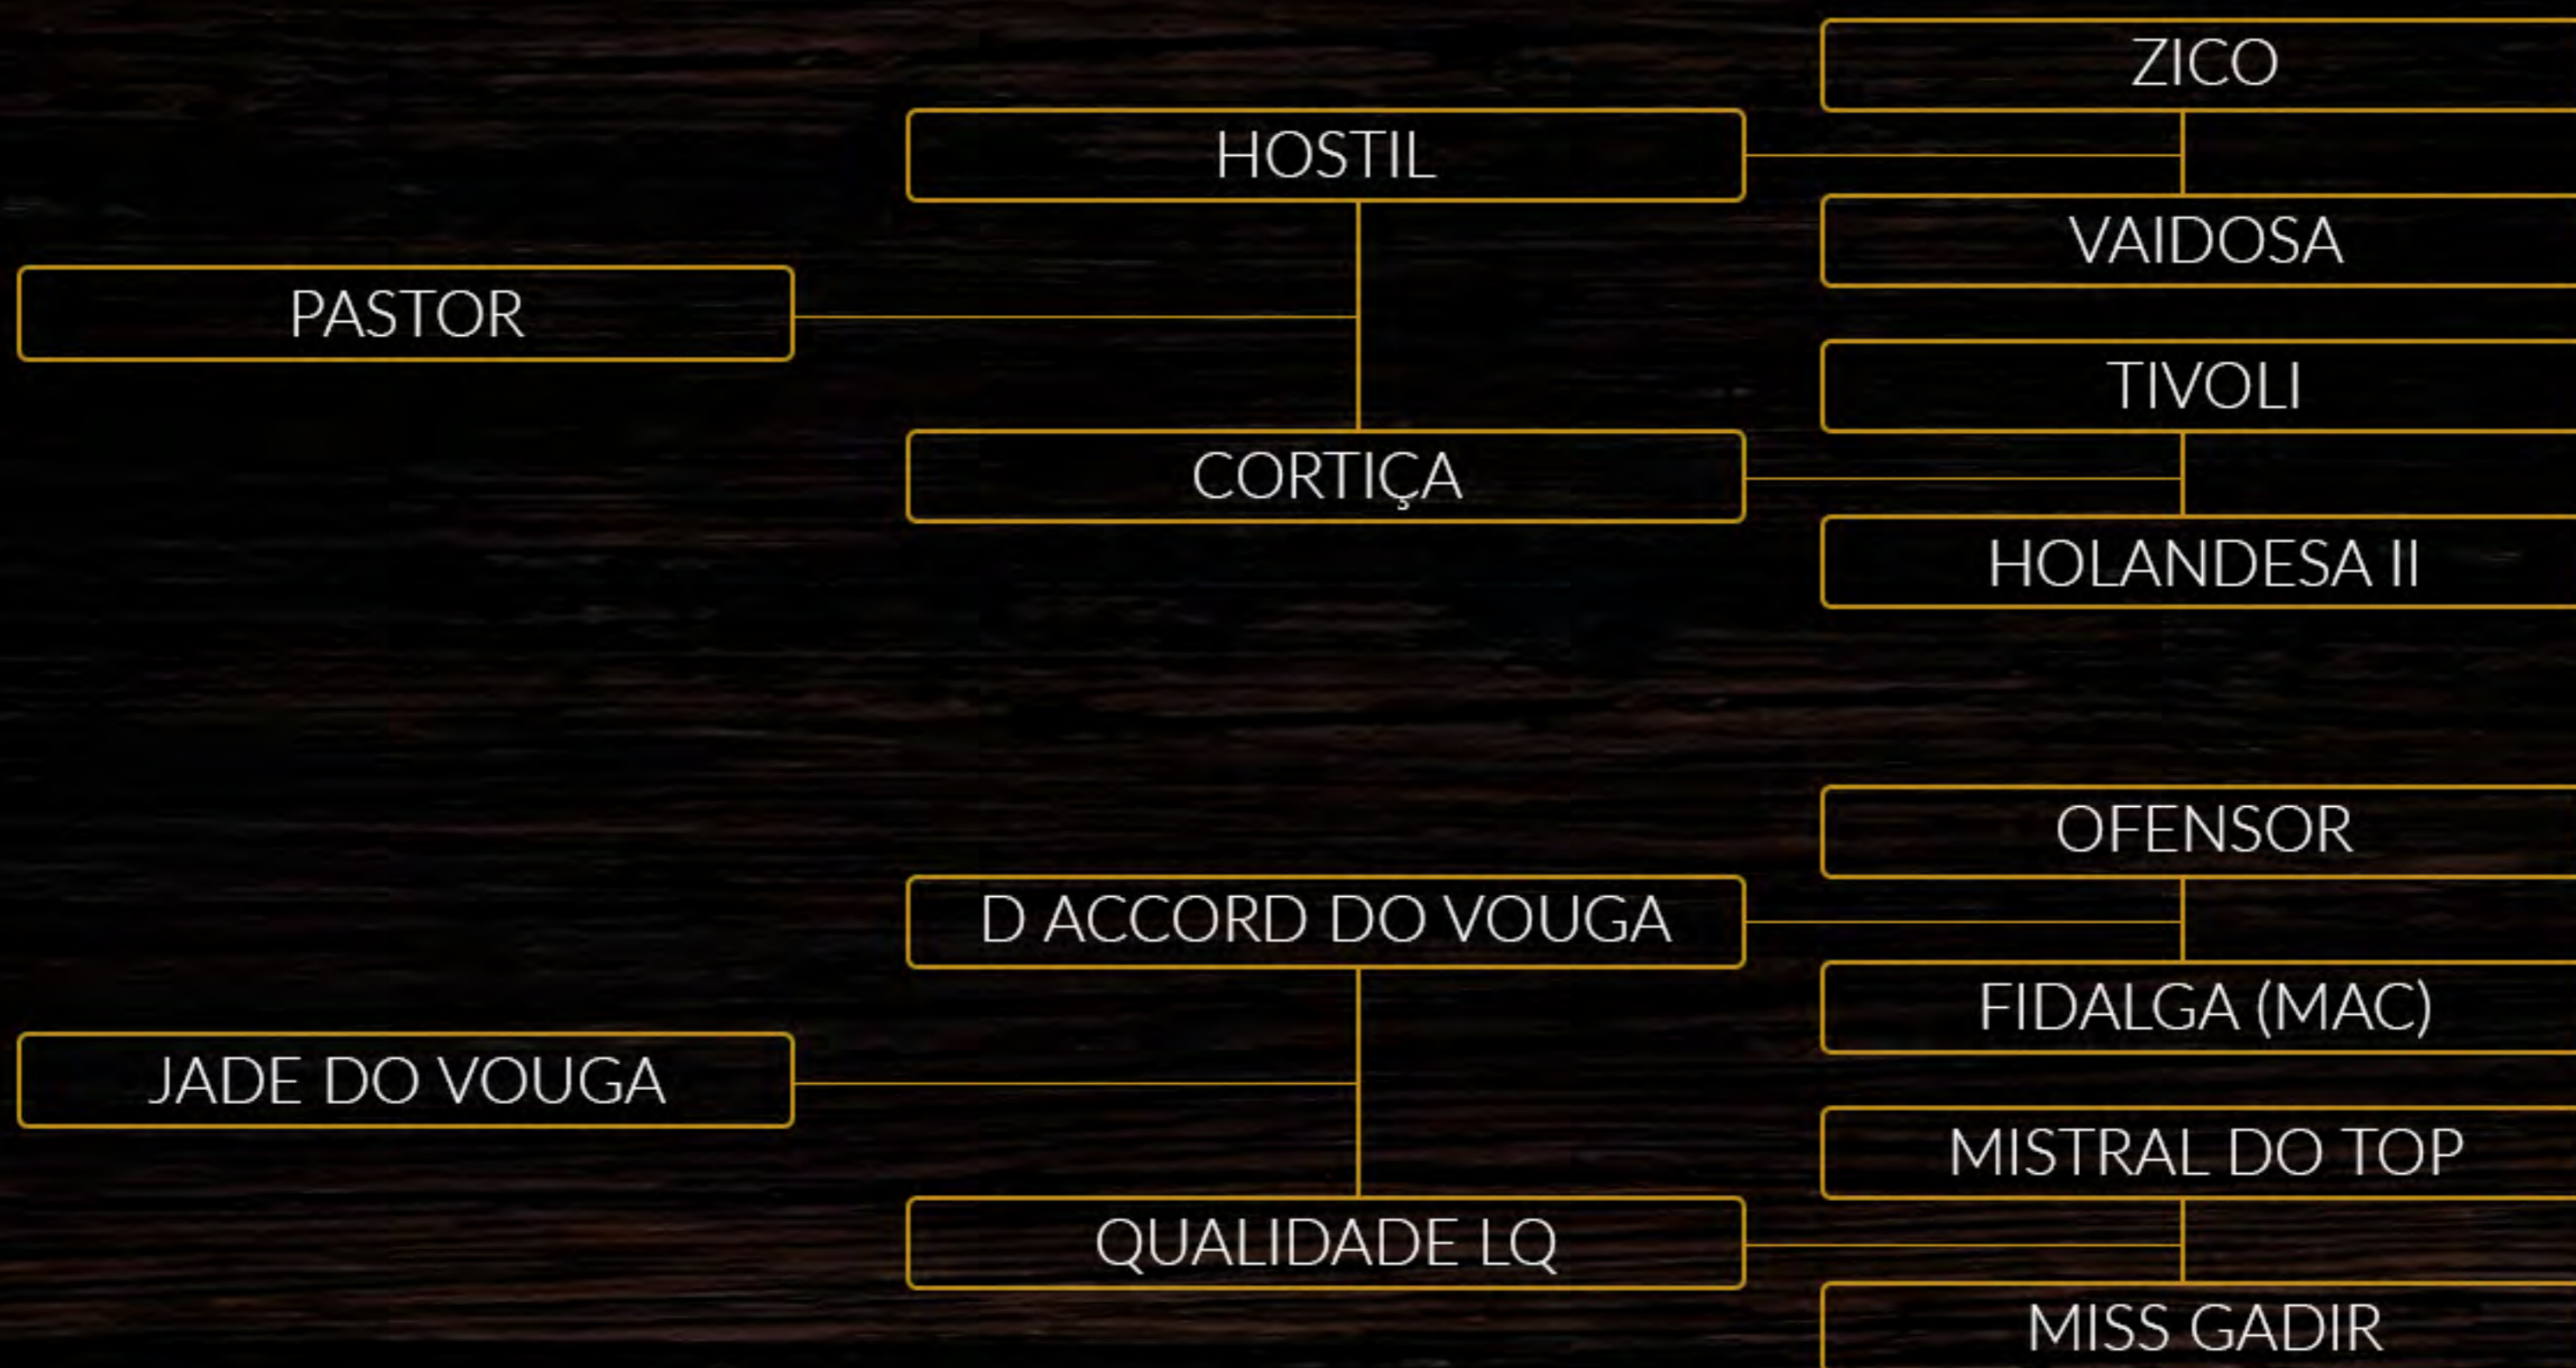

Acesse a página do animal clicando aqui

QUEPRÍNCIPE DO VOUGA

COUDELARIA MITO LUSITANO - ITÚ/SP

Fruto do programa atual de cruzamentos da Coudelaria Rocas do Vouga, Quepríncipe do Vouga traz na sua genética o sangue de seu pai, o grande Pastor (Hostil x Cortiça), de 1,73m de altura, vencedor em diversos Grandes Prêmios e representante do Brasil na Olimpíada de Londres, na Jade do Vouga, filha do tri-Campeão dos Campeões D'Accord do Vouga, ganhão Recomendado da raça, produtor de dezenas de ganhadores de Medalhas de Ouro nas exposições. Jade é filha da Qualidade LQ, reprodutora que tem seu nome inscrito na história da criação Rocas do Vouga. Garantia de um futuro adulto de porte elevado e atitude nobre da raça PSL.

MACHO • 19-09-2019 • REG.: 8287-MN • P. S. LUSITANO • BAIO

Acesse a página do animal clicando aqui

Q-RARO DO VOUGA

COUDELARIA MITO LUSITANO - ITÚ/SP

Na mais comprovada linhagem do Adestramento na raça PSL, a linha do Hostil (pai de Pastor, Rico, Soberano, Riopete, entre muitos outros, e ainda importante avô materno), um dos filhos mais admirados no Brasil e na Europa é, sem dúvida, o Riopete.