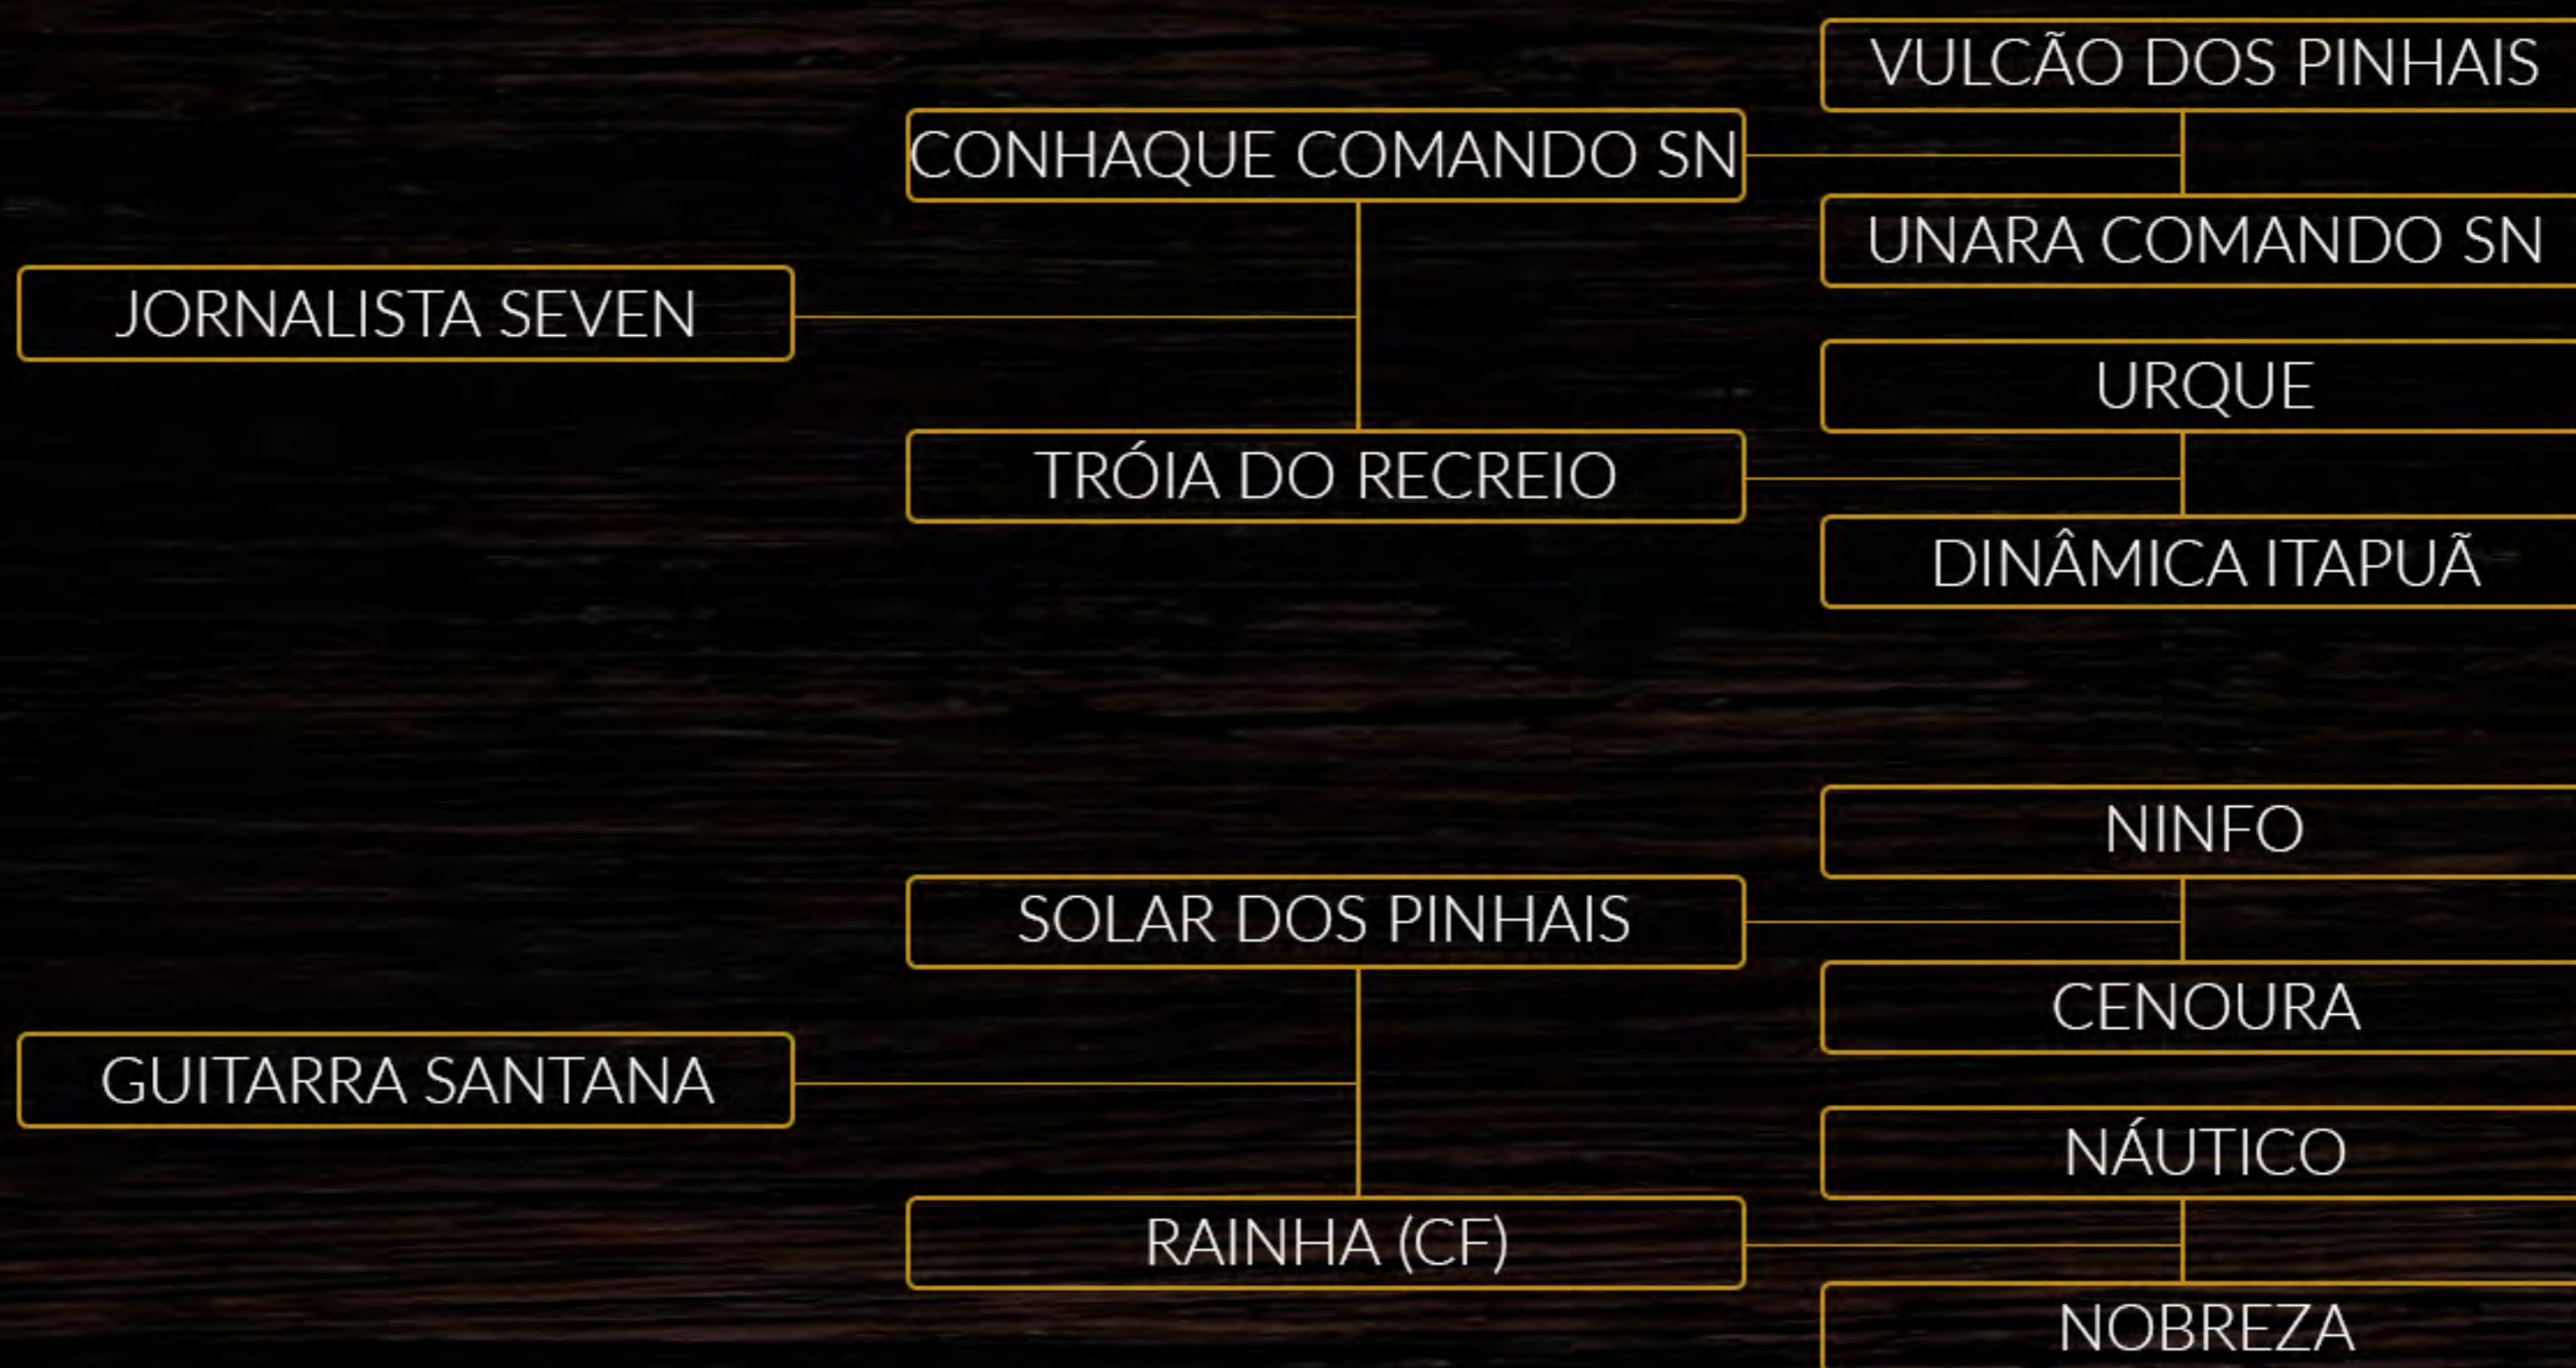

Acesse a página do animal clicando aqui