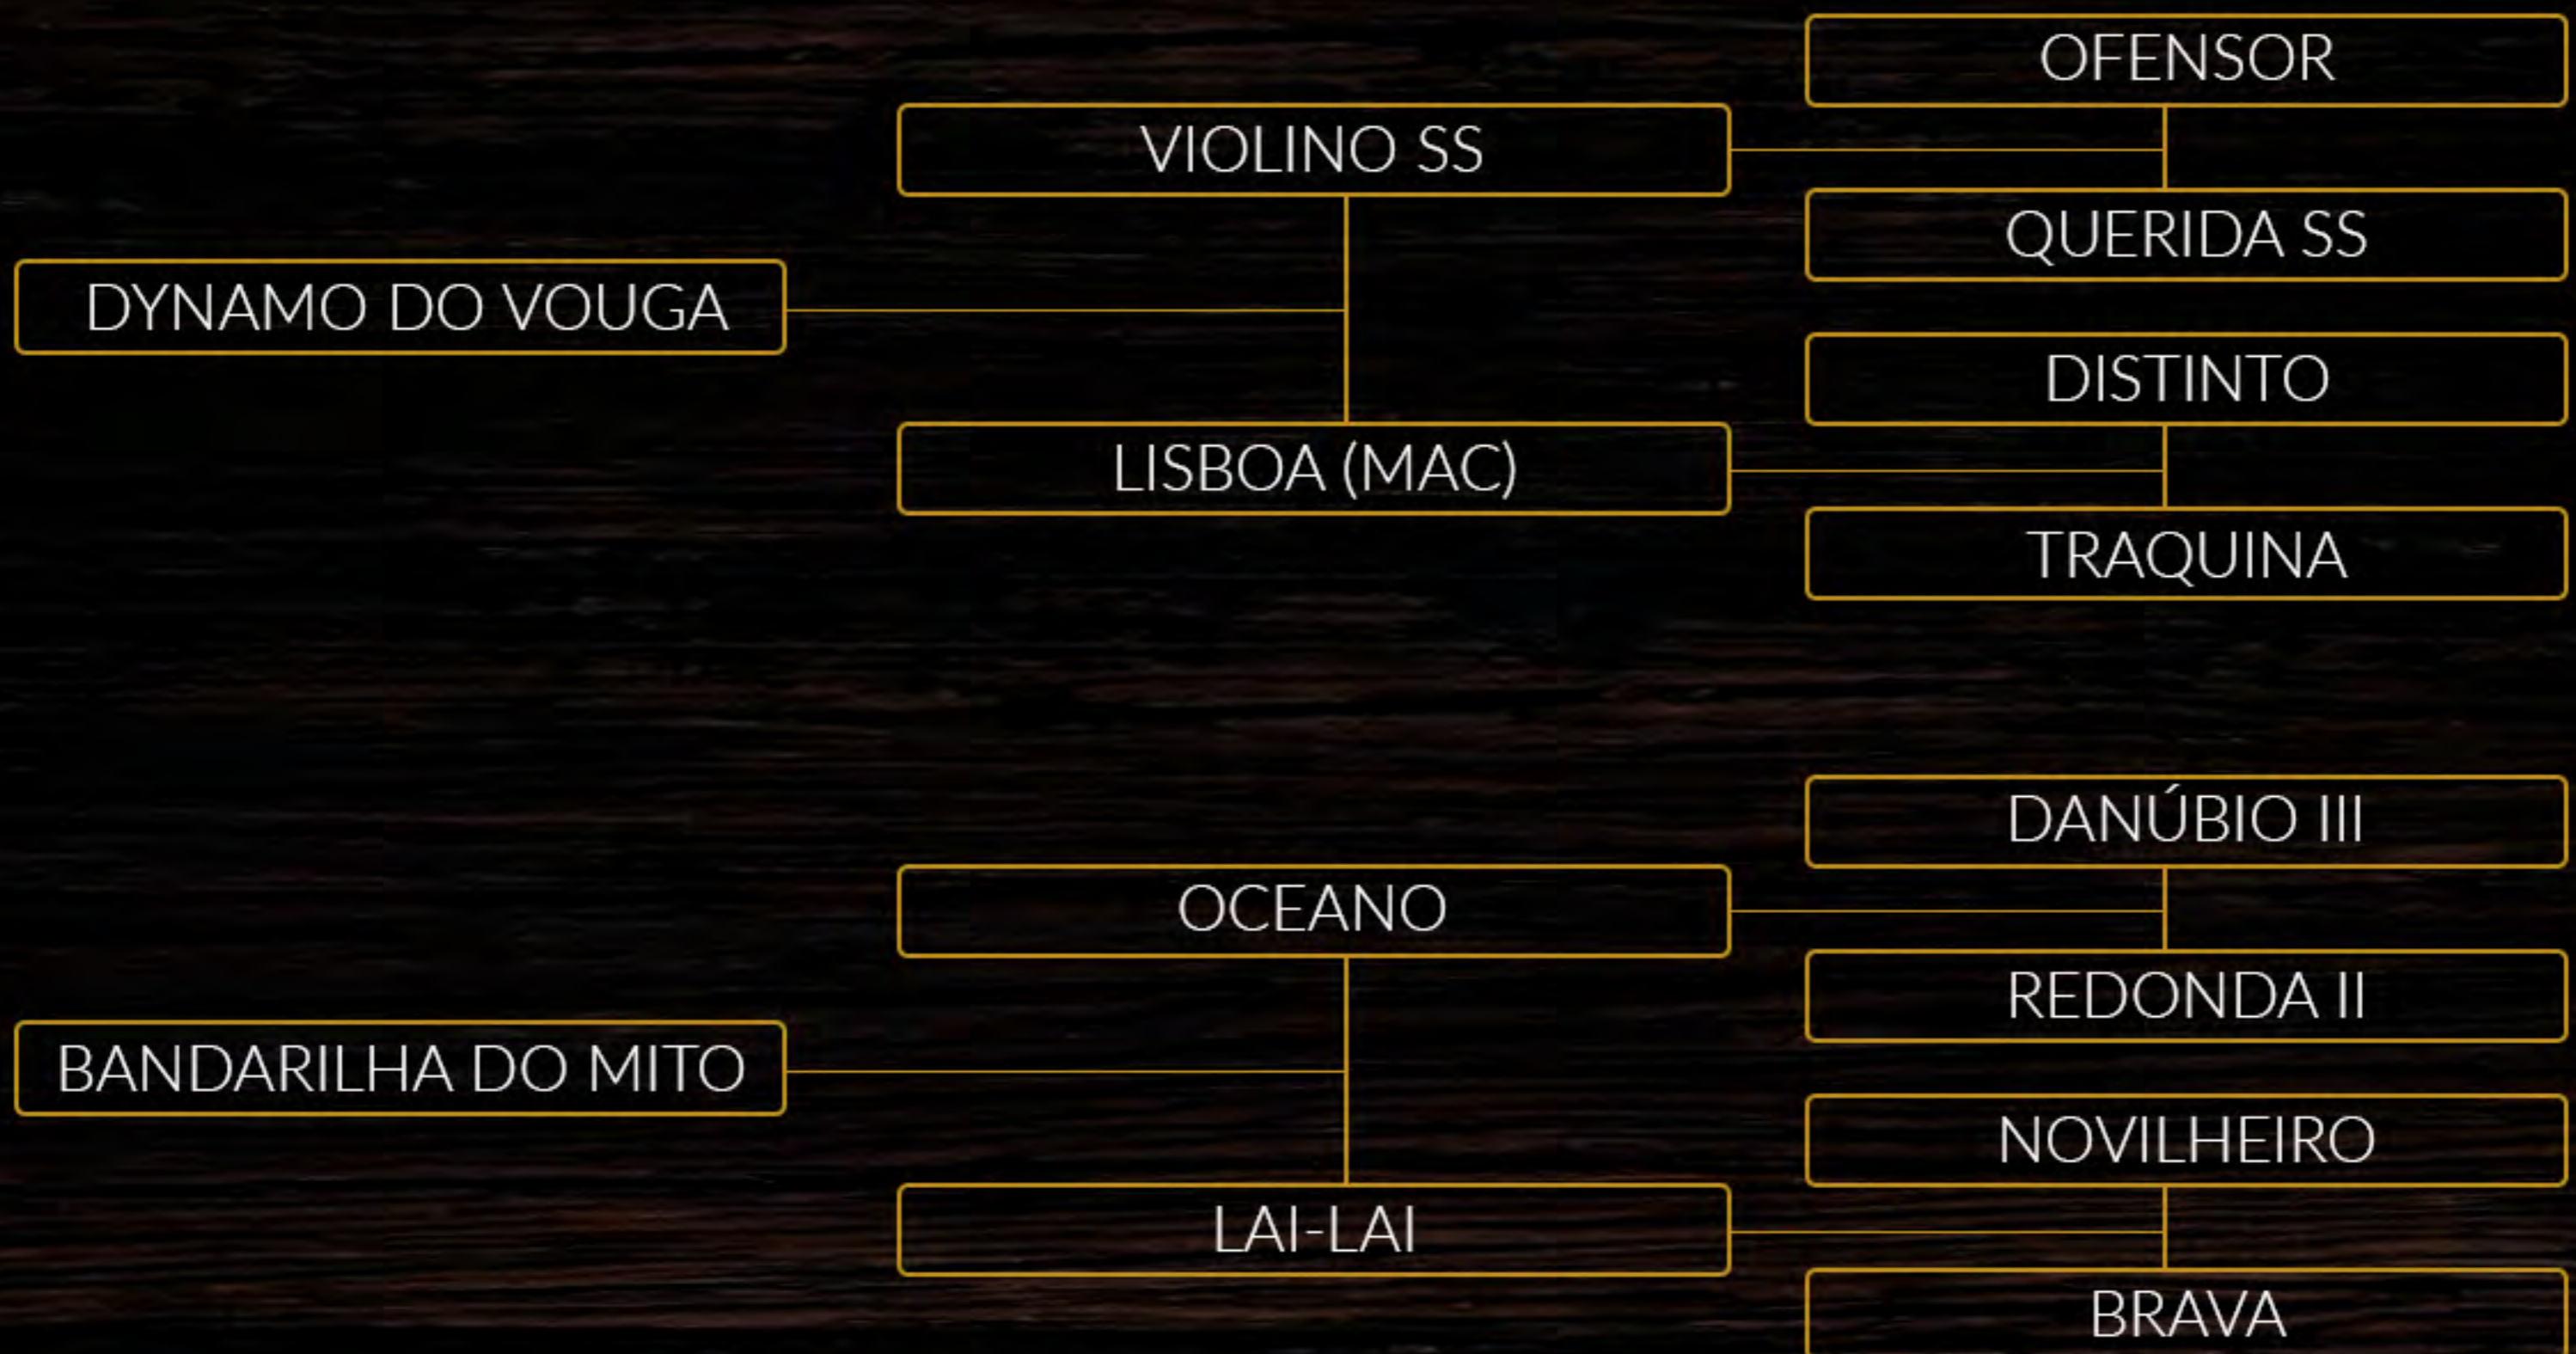

FÊMEA • 09-01-2018 • REG.: 8392-FN • P. S. LUSITANO • TORDILHA

[Acesse a página do animal clicando aqui](#)

QHALEESI IMPERIAL

HARAS IMPERIAL - ARANDÚ/SP

Potra palomina que tem em seu pedigree ancestrais renomados em esporte e morfologia. Em sua linha alta: Dom HI e Solar dos Pinhais. Na linha baixa, o campeão Quieto (Campeão em exposições internacionais), em Volúpia Imperial, irmã materna de Utopia Imperial, Campeão de adestramento sob a sela de André Ganc, vencedor de várias competições internacionais (São Jorge e GP) e garanhão aprovado com 80 pontos. Qhaleesi traz a beleza ímpar e a movimentação superior de seus pais, cujas fotos estão no vídeo. Potra para ser incorporada a uma nova criação ou para ser um presente inesquecível!

FÊMEA • 31-10-2019 • REG.: EM ANDAM. • P. S. LUSITANO • PALOMINA

[Acesse a página do animal clicando aqui](#)

PERDYÇÃO MITO DO VOUGA

COUDELARIA MITO LUSITANO - ITÚ/SP

Potra de extrema classe, muito solta e com liberdade de espáduas, aspectos refletidos em seus excelentes andamentos.

Filha do campeão Dynamo do Vouga (Violino SS/Distinto MAC) na também campeã Bandarilha do Mito, égua produto do cruzamento do icônico Oceano MV com a Lai-lai, filha direta do Novilheiro (!) e mãe de ninguém menos que o "GP horse" Riopele (!), garanhão de sucesso em serviço em Portugal. Chance rara de incorporar esse sangue em sua criação ou então iniciar uma criação com tipicidade e resultado.

FÊMEA • 20-12-2018 • REG.: 8625-FN • P. S. LUSITANO • TORDILHA

[Acesse a página do animal clicando aqui](#)

PRINCESA DO CARVALHO

HARAS CARVALHO - NAZARÉ PAULISTA/SP

Potra de pelagem palomina, muito típica e com excelente desenvolvimento. Princesa é filha do Hawaii do Carvalho, lindíssimo garanhão de pelagem palomina, exuberante presença e magníficos andamentos. Tudo isso combinado com excelente pedigree e incrível tempero fazem do Hawaii um dos principais reprodutores do Haras Carvalho.